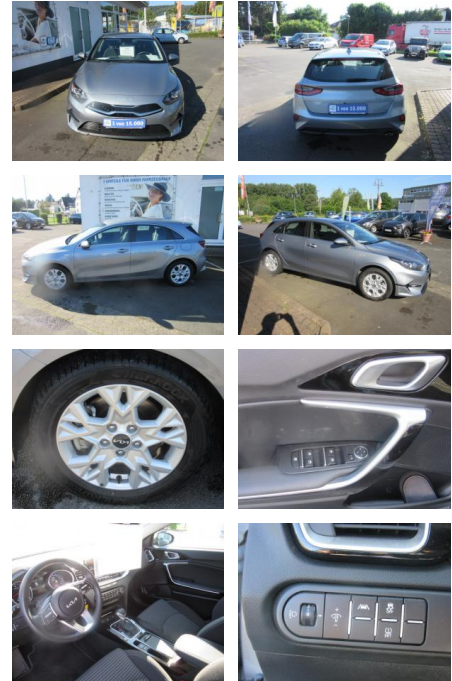

Ihr Ansprechpartner

**Herr Benjamin Loeff**  
E-Mail: benjamin.loeff@krausecars.de  
Telefon: 0355 58130

Autohaus Krause u. Sohn  
Sachsendorfer Str. 3 - 03051 Cottbus - Tel.: 0355 / 58130

**Kia cee'd / Ceed Lim. T-GDI Vision Automatik \*Na...**

ME00-L186250Angebotsnr.:

<b>Erstzulassung:</b>	<b>Kilometer:</b>	<b>Farbe:</b>	<b>Leistung:</b>	<b>Kraftstoffart:</b>
02.06.2023	16.356	silber	118 kW / 160 PS	Benzin

<b>PREIS</b> <b>23.640 €</b>	<b>FINANZIERUNGSBEISPIEL</b>	
	Laufzeit: 72 Monate	Anzahlung: 25 %
	Basis-Finanzierung:**	Mtl. Rate:
	Zielraten-Finanzierung:**	<b>200 €</b>