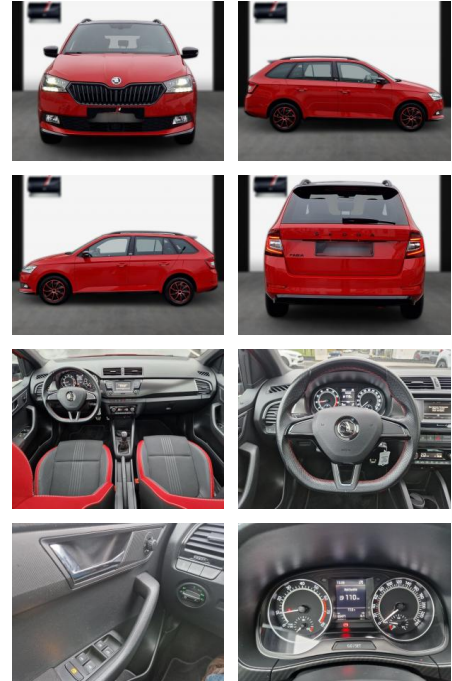

Skoda Fabia Combi Monte Carlo/LED/16" Alu/Pano

SA13-LZ10913Angebotsnr.:

Erstzulassung:	Kilometer:	Farbe:	Leistung:	Kraftstoffart:
25.07.2020	65.500	Diverse	kW / 0 PS	Benzin

PREIS 17.620 €	FINANZIERUNGSBEISPIEL		* Basisfinanzierung: Anzahlung: 4.405 Euro, Laufzeit: 72 Monate, Nettodarlehen: 13.215 Euro, Gesamtbetrag: 20.788 Euro, Zinssätze: 7.71% Sollz. (gebunden), 7.99% eff. ** Zielratenfinanzierung: Anzahlung: 4.405 Euro, Laufzeit: 72 Monate, Nettodarlehen: 13.215 Euro, Zielrate: 8.810 Euro, Gesamtbetrag: 22.019 Euro, Zinssätze: 7.71% Sollz. (gebunden), 7.99% eff., Vermittlung für: Santander Consumer Bank Repräsentatives Beispiel gem. § 17 Abs. 4 PAngV. Diese Finanzierungsangebote sind Beispiele. Gerne ermitteln wir für Sie Ihr individuelles Angebot.
	Laufzeit: 72 Monate	Anzahlung: 25 %	
	Basis-Finanzierung:*	Mtl. Rate:	
	Zielraten-Finanzierung:**	1149 €	

Multimedia

- USB
- Touchscreen

- **Freisprechanlage Telefon mit Bluetooth; Line-In-Audioanschluss (USB) in Mittelkonsole; Audiosystem Swing (MP3-fähig SD-Karten-Schnittstelle); SmartLink (MirrorLink**
- Apple CarPlay und Android Auto)
- ***Assistenzsysteme: Scheibenwischer mit Regensensor; Bremsassistent; Einschaltautomatik für Fahrlicht (Fahrlichtassistent); Auffahrwarnsystem mit City-Notbremsfunktion (Frontradar-Assistent); Notrufsystem**
- ***Innen: Klimaautomatik; Innenraumfilter: Staub- und Pollenfilter; Bordcomputer; Fensterheber elektrisch hinten; Fensterheber elektr. 2*; Fensterheber elektr. 4*; Lenkrad (Sport/Leder - 3-Speichen mit Chromelementen**
- unten abgeflacht); Gepäckraumabdeckung / Rollo; Dachhimmel schwarz; Lenksäule (Lenkrad) verstellbar (vertikal /