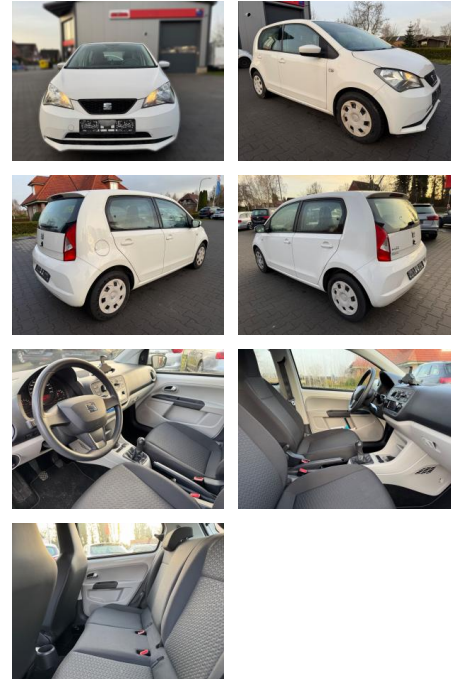

Seat Mii Style,ZV,Klima,4-Türig,HU/AU

FA03-41209462 Angebotsnr.:

Erstzulassung:	Kilometer:	Farbe:	Leistung:	Kraftstoffart:
25.08.2019	57.980	Diverse	44 kW / 60 PS	Benzin

PREIS
9.070 €

FINANZIERUNGSBEISPIEL

- Airbag Fahrer-/Beifahrerseite
- Außenspiegel mech. von innen verstellbar
- beide
- Außenspiegel und Türgriffe außen in Wagenfarbe
- Bremsassistent
- Dachantenne
- Drehzahlmesser
- Elektrik-Paket
- elektronische Schlupfregulierung (ESR)
- Fahrerassistenz-System: Berganfahr-Assistent (Hill-Holder)
- Gepäckraumabdeckung / Rollo
- Gurtstraffer
- Handschuhfach mit Klappe
- Heckscheibe heizbar
- Heckscheibenwischer
- Isofix-Aufnahmen für Kindersitz
- Karosserie: 5-türig
- Lautsprecher vorn

- Lenkrad (Sport)
- Lenksäule (Lenkrad) höhenverstellbar
- Modellpflege
- Motor 1
- 0 Ltr. - 44 kW
- Radiovorbereitung
- Reifen-Reparaturset
- Reifenkontroll-Anzeige
- Rücksitz geteilt
- Rücksitzbank / Lehne kpl. klappbar
- Schadstoffarm nach Abgasnorm Euro 6d-TEMP
- Seitenairbag
- Sitz vorn links höhenverstellbar
- Sitzbezug / Polsterung: Stoff
- Sonnenblende links mit Spiegel (beleuchtet)
- Sport-Fahrwerk
- Start/Stop-Anlage
- Steckdose (12V-Anschluß) in Mittelkonsole