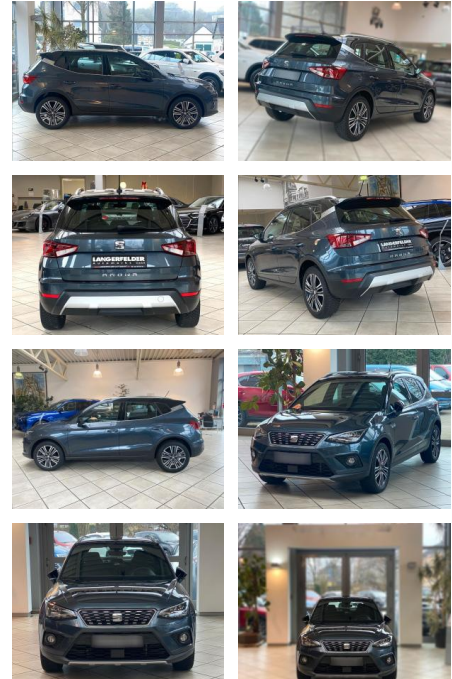

Ihr Ansprechpartner

**Herr Benjamin Loeff**  
E-Mail: benjamin.loeff@krausecars.de  
Telefon: 0355 58130

Autohaus Krause u. Sohn  
Sachsendorfer Str. 3 - 03051 Cottbus - Tel.: 0355 / 58130

## Seat Arona 1.6 TDI Xcellence

LA05-158-1767 **Angebotsnr.:**

Erstzulassung:	Kilometer:	Farbe:	Leistung:	Kraftstoffart:
25.09.2020	83.772	Diverse	70 kW / 95 PS	Diesel

PREIS	FINANZIERUNGSBEISPIEL	
<b>18.260 €</b>	Laufzeit: 72 Monate	Anzahlung: 25 %
	Basis-Finanzierung:**	Mtl. Rate:
	Zielraten-Finanzierung:**	<b>155 €</b>