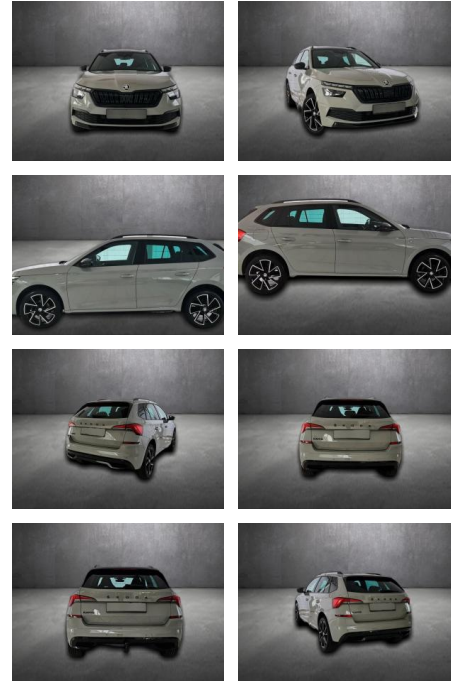

## Skoda Kamiq Monte Carlo, 1.Hand, Navi,Kamera,

AH90-60578-148 Angebotsnr.:

Erstzulassung:	Kilometer:	Farbe:	Leistung:	Kraftstoffart:
25.10.2021	42.105	Diverse	110 kW / 150 PS	Benzin

PREIS	FINANZIERUNGSBEISPIEL	
29.910 €	Laufzeit: 72 Monate	Anzahlung: 25 %
	Basis-Finanzierung:**	Mtl. Rate:
	Zielraten-Finanzierung:**	253 €