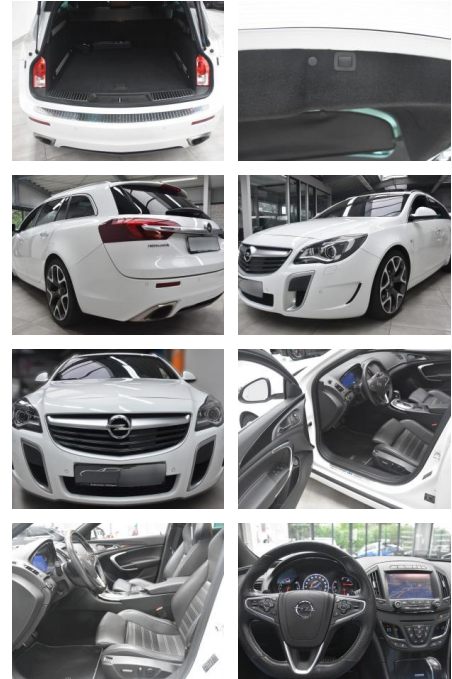

## Opel Insignia OPC 4x4 BiXenon Recaro Bose

AH78-xp

Angebotsnr.:

**VERKAUFT**

**Erstzulassung:** 09.04.2017    **Kilometer:** 55.756    **Farbe:** Diverse    **Leistung:** 239 kW / 325 PS    **Kraftstoffart:** Benzin