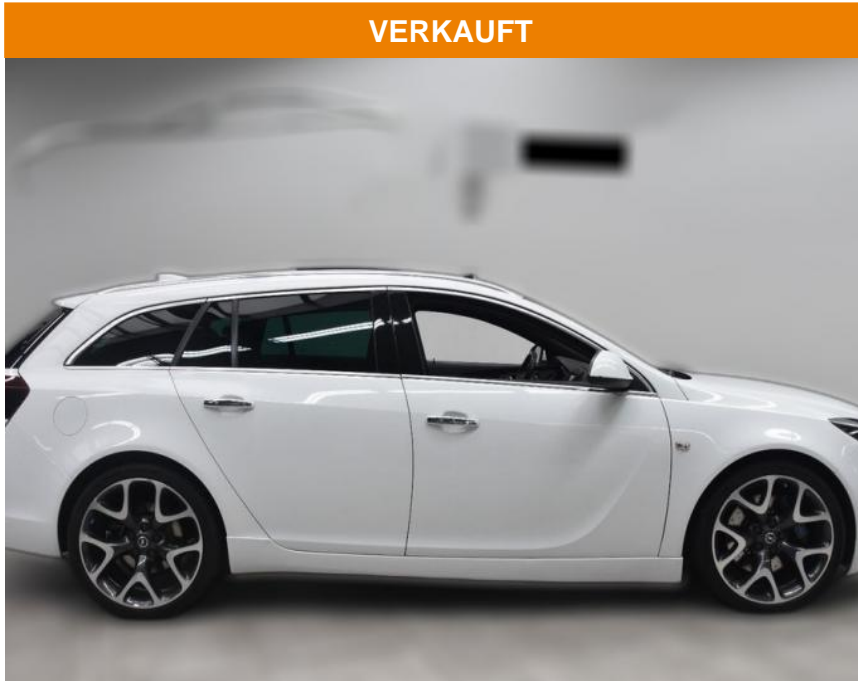

## Opel Insignia OPC 4x4 BiXenon Recaro Bose

AH78-xp

Angebotsnr.:

**VERKAUFT**

**Erstzulassung:** 09.04.2017    **Kilometer:** 55.756    **Farbe:** Diverse    **Leistung:** 239 kW / 325 PS    **Kraftstoffart:** Benzin