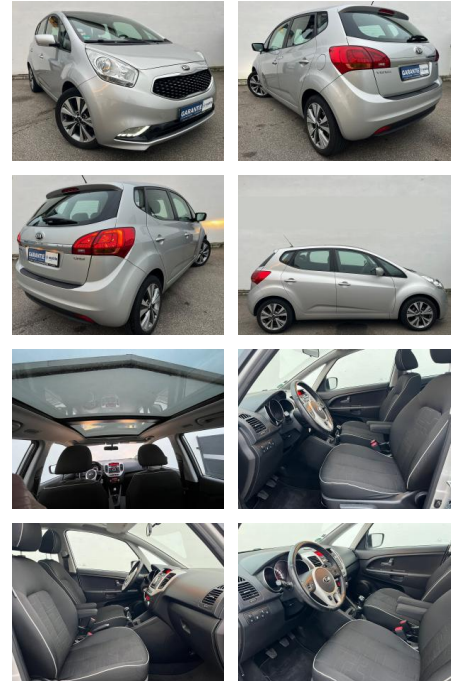

AK82-PK2412-20160157...

Erstzulassung:	Kilometer:	Farbe:	Leistung:	Kraftstoffart:
04.08.2015	107.990	Silber	94 kW / 128 PS	Diesel

PREIS	FINANZIERUNGSBEISPIEL	
11.280 €	Laufzeit: 72 Monate	Anzahlung: 25 %
	Basis-Finanzierung:**	Mtl. Rate:
	Zielraten-Finanzierung:**	Mtl. Rate: 96 €

Exterieur

- LED-Tagfahrlicht
- Leichtmetallfelgen
- Schiebedach
- Nebelscheinwerfer
- Nebelscheinwerfer
- LM-Felgen 6.5x17 (5-Doppelspeichen)

STÄNDIG ÜBER 15.000 FAHRZEUGE IM BESTAND!