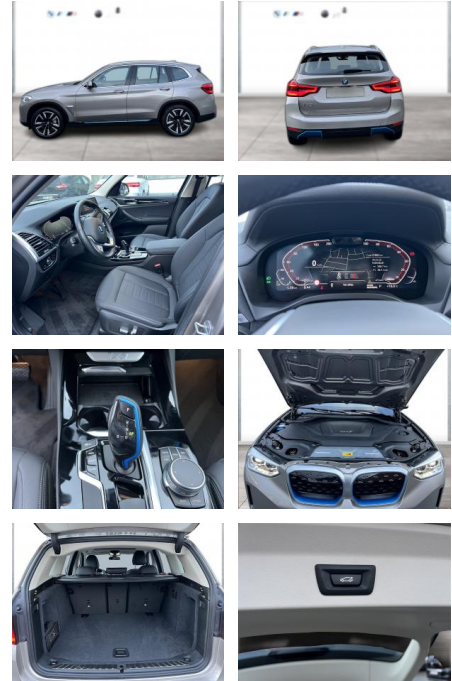

Ihr Ansprechpartner

Herr Benjamin Loeff
E-Mail: benjamin.loeff@krausecars.de
Telefon: 0355 58130

Autohaus Krause u. Sohn
Sachsendorfer Str. 3 - 03051 Cottbus - Tel.: 0355 / 58130

BMW iX3 Inspiring 100% Akku Panorama LED

WG09-230780 Angebotsnr.:

Erstzulassung:	Kilometer:	Farbe:	Leistung:	Kraftstoffart:
01.12.2021	21.891	Silber	210 kW / 286 PS	Elektro

PREIS
39.500 €

FINANZIERUNGSBEISPIEL

Laufzeit: 72 Monate   Anzahlung: 25 %
Basis-Finanzierung:*   Mtl. Rate:
Zielraten-Finanzierung:**   **335 €**

* Basisfinanzierung: Anzahlung: 9.875 Euro, Laufzeit: 72 Monate, Nettodarlehen: 29.625 Euro, Gesamtbetrag: 46.601 Euro, Zinssätze: 7.71% Sollz. (gebunden), 7.99% eff.
** Zielratenfinanzierung: Anzahlung: 9.875 Euro, Laufzeit: 72 Monate, Nettodarlehen: 29.625 Euro, Zielrate: 19.750 Euro, Gesamtbetrag: 49.363 Euro, Zinssätze: 7.71% Sollz. (gebunden), 7.99% eff.,

Vermittlung für: Santander Consumer Bank
Repräsentatives Beispiel gem. § 17 Abs. 4 PAngV. Diese Finanzierungsangebote sind Beispiele. Gerne ermitteln wir für Sie Ihr individuelles Angebot.

Ausstattung

Sicherheit

- PDC Park Distance Control hinten
- Anti-Blockiersystem ABS
- Antischlupfregelung ASC+T
- elektronische Stabilitätskontrolle (ESP / DSP)
- Servolenkung
- Regensensor
- Wegfahrsperre
- Kindersitzbefestigung
- PDC Park Distance Control vorne

Multimedia

- Radio
- el. Sitzverstellung
- Navigation mit Bildschirm
- MP3 Anschluss
- Bluetooth

Komfort

- Zentralverriegelung

- Bordcomputer

Interieur

- Multifunktionslenkrad
- Sportsitze
- el. Fensterheber
- Sitzheizung
- Standheizung

Exterieur

- Leichtmetallfelgen
- metallic
- Schiebedach
- Dachreling

Weiteres

- Sportfahrwerk
- Lichtsensor
- Panoramadach
- elektrische Aussenspiegel
- Start Stop Automatik

- Nichtraucher
- Sportpaket
- 19" Aerodynamikräder 842 Bicolor
- ABS
- Abstandsregeltempomat
- Active Protection
- Adaptives Fahrwerk
- Aktiver Fussgängerschutz
- Aktustischer Fußgängerschutz
- Alarmanlage mit Fernbedienung
- Ambientes Licht
- Armauflage vorn
- Auto Start/Stop Funktion
- Beifahrerairbag
- Beifahrerairbag-Deaktivierung
- BMW Individual Exterieur Line Aluminium satiniert
- BMW Live Cockpit Professional (laufzeitgebundener Dienst)
- Bordcomputer
- Connected Package Professional

STÄNDIG ÜBER 15.000 FAHRZEUGE IM BESTAND!