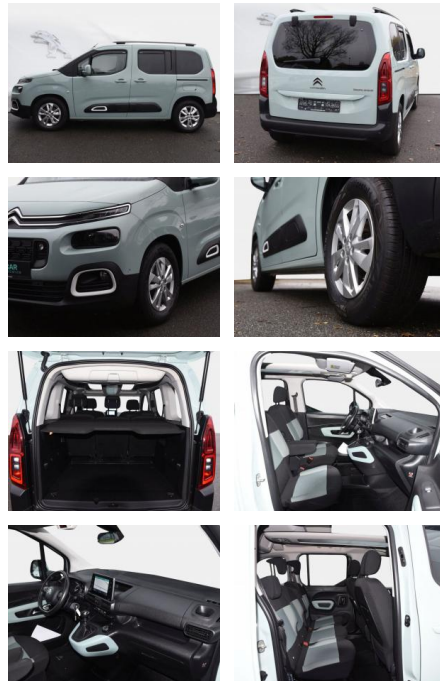

Citroën Berlingo Shine M

SD04-354 70954 ~~16~~ Angebotsnr.:

Erstzulassung:	Kilometer:	Farbe:	Leistung:	Kraftstoffart:
25.08.2019	76.800	Diverse	81 kW / 110 PS	Benzin

PREIS
23.130 €

FINANZIERUNGSBEISPIEL
Laufzeit: 72 Monate Anzahlung: 25 %
Basis-Finanzierung:* Mtl. Rate:
Zielraten-Finanzierung:** 196 €