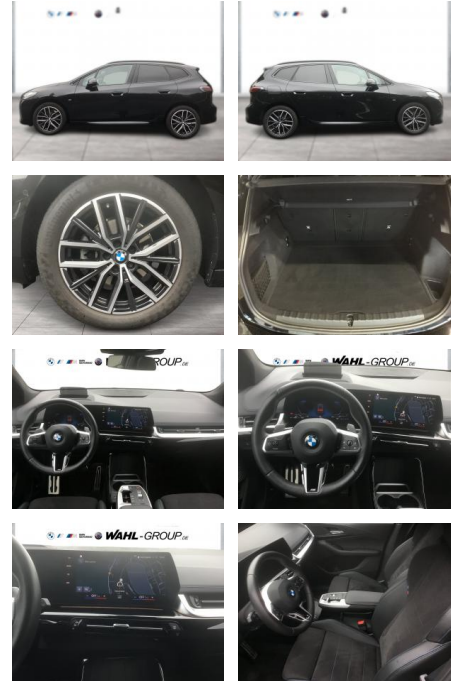

Ihr Ansprechpartner

Herr Mathias Markusch
E-Mail: mathias.markusch@krausecars.de
Telefon: 0355 58130

Autohaus Krause u. Sohn
Sachsendorfer Str. 3 - 03051 Cottbus - Tel.: 0355 / 58130

BMW 218d ACTIVE TOURER M SPORT DKG LC PROF

WG01-239058 **Angebotsnr.:**

Erstzulassung:	Kilometer:	Farbe:	Leistung:	Kraftstoffart:
01.09.2022	27.700	Schwarz	110 kW / 150 PS	Diesel

PREIS	FINANZIERUNGSBEISPIEL	
35.380 €	Laufzeit: 72 Monate Anzahlung: 25 % Basis-Finanzierung:* Mtl. Rate: Zielraten-Finanzierung:** 300 €	* Basisfinanzierung: Anzahlung: 8.845 Euro, Laufzeit: 72 Monate, Nettodarlehen: 26.535 Euro, Gesamtbetrag: 41.740 Euro, Zinssätze: 7.71% Sollz. (gebunden), 7.99% eff. ** Zielratenfinanzierung: Anzahlung: 8.845 Euro, Laufzeit: 72 Monate, Nettodarlehen: 26.535 Euro, Zielrate: 17.690 Euro, Gesamtbetrag: 44.214 Euro, Zinssätze: 7.71% Sollz. (gebunden), 7.99% eff., Vermittlung für: Santander Consumer Bank Repräsentatives Beispiel gem. § 17 Abs. 4 PAngV. Diese Finanzierungsangebote sind Beispiele. Gerne ermitteln wir für Sie Ihr individuelles Angebot.

Ausstattung

Sicherheit

- PDC Park Distance Control hinten
- Anti-Blockiersystem ABS
- Antischlupfregelung ASC+T
- elektronische Stabilitätskontrolle (ESP / DSP)
- Servolenkung
- Regensensor
- Wegfahrsperre
- Kindersitzbefestigung
- PDC Park Distance Control vorne

Multimedia

- Radio
- el. Sitzverstellung
- Navigation mit Bildschirm
- MP3 Anschluss
- Head UP Display
- Bluetooth

Komfort

- Zentralverriegelung
- Bordcomputer

Interieur

- Multifunktionslenkrad
- Sportsitze
- el. Fensterheber
- Sitzheizung

Exterieur

- Leichtmetallfelgen
- metallic
- Dachreling

Umwelt

- Partikelfilter

Weiteres

- Sportfahrwerk
- Diesel

- Lichtsensor
- elektrische Aussenspiegel
- Start Stop Automatik
- Nichtraucher
- Sportpaket
- Abgasnorm EU6 RDE II
- ABS
- Active Guard
- Airbag Fahrer/Beifahrer
- Aktiver Fussgängerschutz
- Aktivsitze vorn
- Alufelgen
- Außenausstattung: Shadow-Line Hochglanz (erweiterter Umfang)
- Auto Start/Stop Funktion
- Beifahrerairbag
- Beifahrerairbag-Deaktivierung
- BMW Live Cockpit Professional
- Connected Package Professional (laufzeitgebundener Dienst)
- ConnectedDrive Services

STÄNDIG ÜBER 15.000 FAHRZEUGE IM BESTAND!