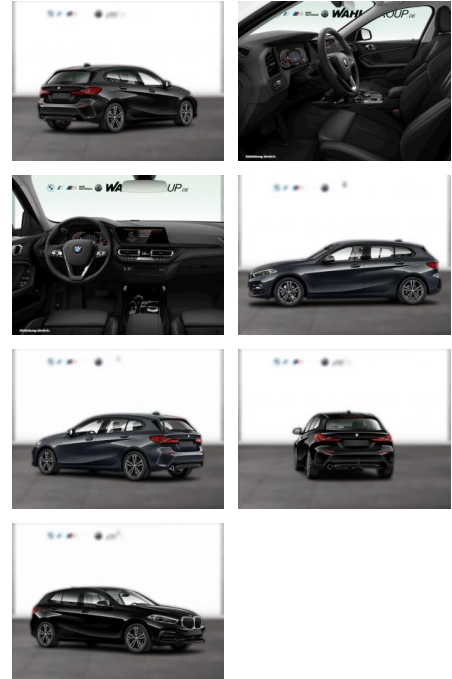

Ihr Ansprechpartner

Herr Benjamin Loeff
E-Mail: benjamin.loeff@krausecars.de
Telefon: 0355 58130

Autohaus Krause u. Sohn
Sachsendorfer Str. 3 - 03051 Cottbus - Tel.: 0355 / 58130

BMW 118i SPORT LINE DKG LC PROF LED GRA PDC

WG01-230386 **Angebotsnr.:**

Erstzulassung:	Kilometer:	Farbe:	Leistung:	Kraftstoffart:
01.07.2021	36.900	Grau	100 kW / 136 PS	Benzin

PREIS	FINANZIERUNGSBEISPIEL	
26.110 €	Laufzeit: 72 Monate	Anzahlung: 25 %
	Basis-Finanzierung:**	Mtl. Rate:
	Zielraten-Finanzierung:**	221 €