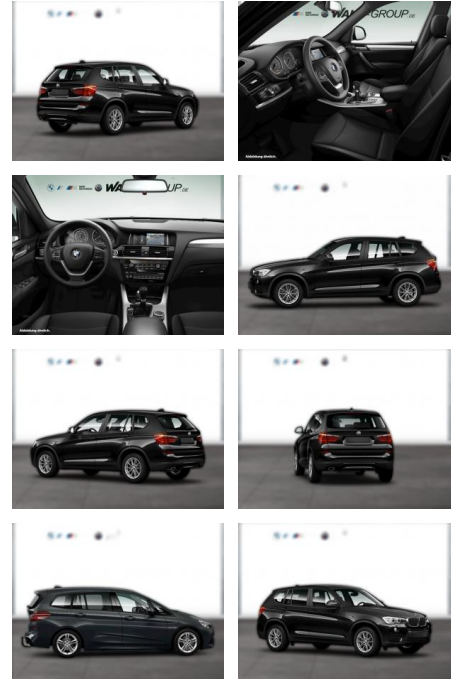

Ihr Ansprechpartner

Herr Benjamin Loeff
E-Mail: benjamin.loeff@krausecars.de
Telefon: 0355 58130

Autohaus Krause u. Sohn
Sachsendorfer Str. 3 - 03051 Cottbus - Tel.: 0355 / 58130

BMW X3 xDrive20d NAVI PROF LEDER HUD RFK

WG05-155153 Angebotsnr.:

Erstzulassung:	Kilometer:	Farbe:	Leistung:	Kraftstoffart:
01.06.2016	74.700	Schwarz	140 kW / 190 PS	Diesel

PREIS
28.170 €

FINANZIERUNGSBEISPIEL
Laufzeit: 72 Monate Anzahlung: 25 %
Basis-Finanzierung:* Mtl. Rate:
Zielraten-Finanzierung:** **239 €**