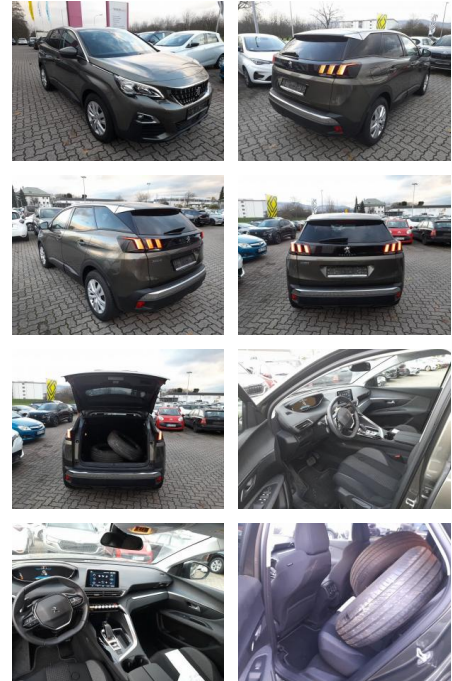

Ihr Ansprechpartner

Herr Mathias Markusch
E-Mail: mathias.markusch@krausecars.de
Telefon: 0355 58130

Autohaus Krause u. Sohn
Sachsendorfer Str. 3 - 03051 Cottbus - Tel.: 0355 / 58130

Peugeot 3008 1.2 PT 130 Aut MirrorL SHZ PDC ACC

AT27-GW-ABO **Angebotsnr.:**

Erstzulassung:	Kilometer:	Farbe:	Leistung:	Kraftstoffart:
12.11.2020	35.295	Diverse	96 kW / 131 PS	Benzin

PREIS	FINANZIERUNGSBEISPIEL	
23.130 €	Laufzeit: 72 Monate	Anzahlung: 25 %
	Basis-Finanzierung:**	Mtl. Rate:
	Zielraten-Finanzierung:**	196 €