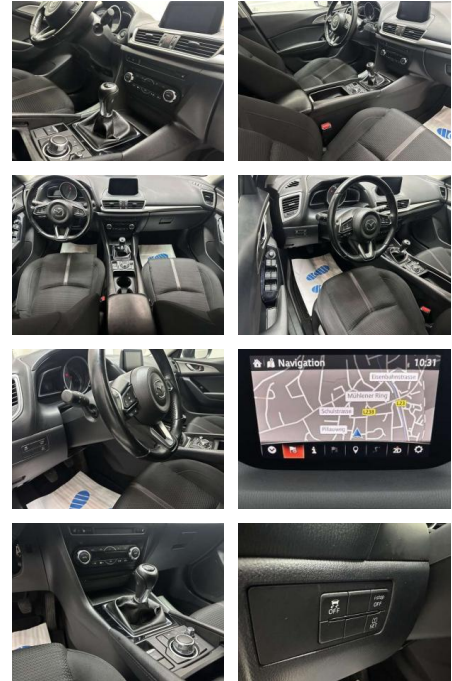

AC15-65

Angebotsnr.: