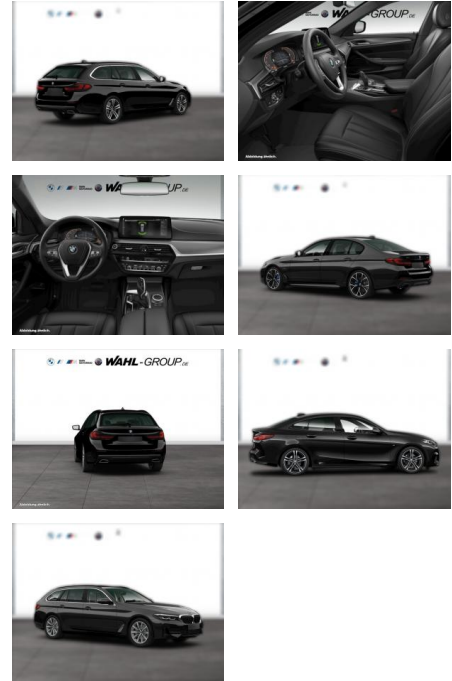

Ihr Ansprechpartner

Herr Benjamin Loeff
E-Mail: benjamin.loeff@krausecars.de
Telefon: 0355 58130

Autohaus Krause u. Sohn
Sachsendorfer Str. 3 - 03051 Cottbus - Tel.: 0355 / 58130

BMW 530d xDrive TOURING LC PROF ALARM

WG05-230645 Angebotsnr.:

Erstzulassung:	Kilometer:	Farbe:	Leistung:	Kraftstoffart:
01.07.2021	71.100	Schwarz	183 kW / 249 PS	Diesel

PREIS 41.460 €	FINANZIERUNGSBEISPIEL	
	Laufzeit: 72 Monate	Anzahlung: 25 %
	Basis-Finanzierung:* Mtl. Rate:	
	Zielraten-Finanzierung:**	351 €