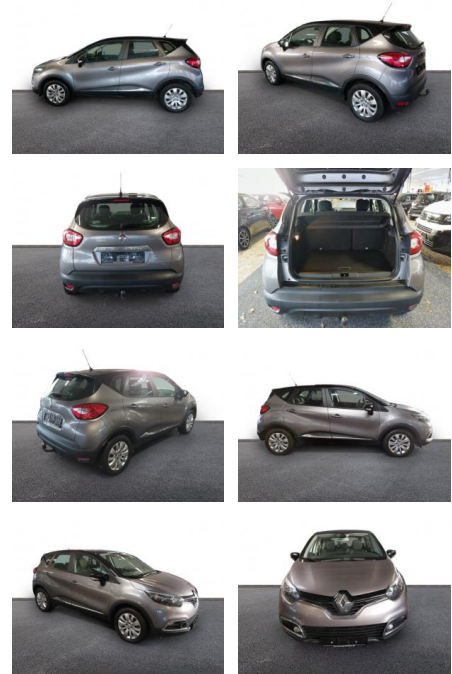

Ihr Ansprechpartner

Herr Benjamin Loeff
E-Mail: benjamin.loeff@krausecars.de
Telefon: 0355 58130

Autohaus Krause u. Sohn
Sachsendorfer Str. 3 - 03051 Cottbus - Tel.: 0355 / 58130

Renault Captur Experience Navi Soundsystem

AH32-55341630 **Angebotsnr.:**

Erstzulassung:	Kilometer:	Farbe:	Leistung:	Kraftstoffart:
01.05.2016	72.000	Schwarz	66 kW / 90 PS	Benzin

PREIS
10.740 €

FINANZIERUNGSBEISPIEL

Laufzeit: 72 Monate Anzahlung: 25 %
Basis-Finanzierung:* Mtl. Rate:
Zielraten-Finanzierung:** Mtl. Rate: **91 €**