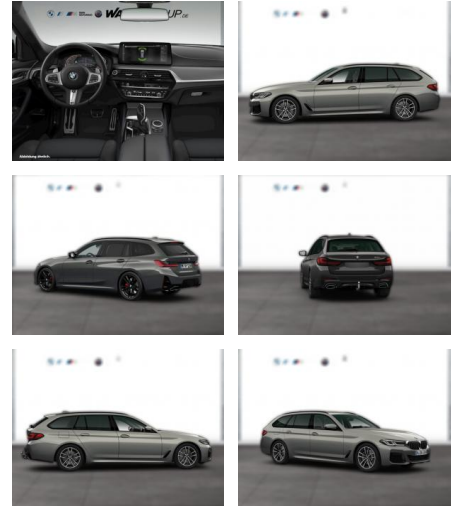

BMW 520d xDrive TOURING M SPORT LC PROF

WG04-232289 Angebotsnr.:

Erstzulassung:	Kilometer:	Farbe:	Leistung:	Kraftstoffart:
01.12.2021	73.700	Grau	140 kW / 190 PS	Diesel

PREIS
42.590 €

FINANZIERUNGSBEISPIEL