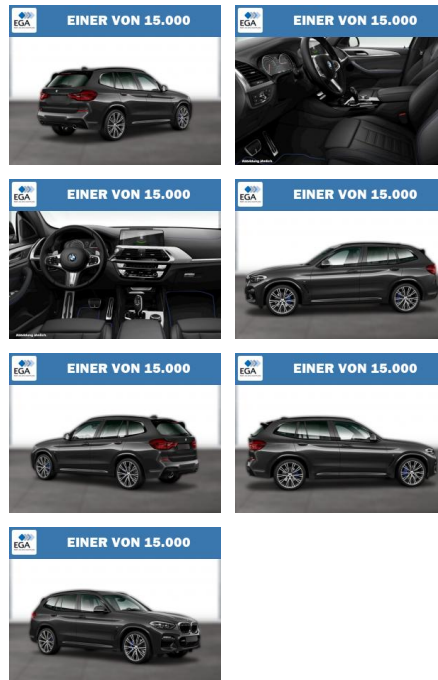

Ihr Ansprechpartner

**Herr Benjamin Loeff**  
E-Mail: benjamin.loeff@krausecars.de  
Telefon: 0355 58130

Autohaus Krause u. Sohn  
Sachsendorfer Str. 3 - 03051 Cottbus - Tel.: 0355 / 58130

## BMW X3 xDrive30d M SPORT NAVI PROF HUD PANO

WG06-200053 Angebotsnr.:

# EINER VON 15.000

| Erstzulassung: | Kilometer: | Farbe: | Leistung:       | Kraftstoffart: |
|----------------|------------|--------|-----------------|----------------|
| 01.08.2018     | 62.000     | Grau   | 195 kW / 265 PS | Diesel         |