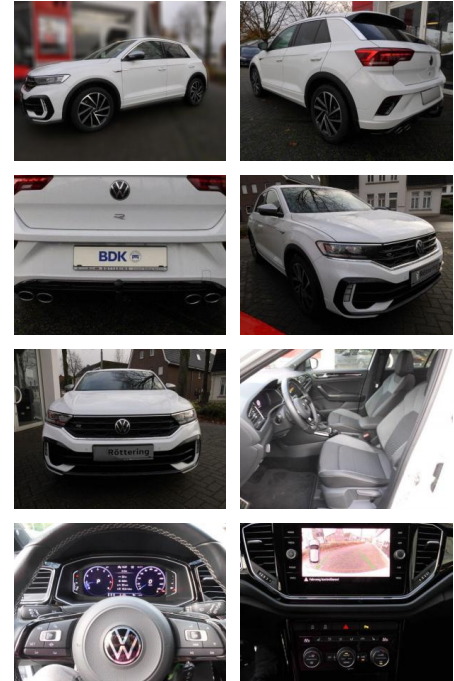

Ihr Ansprechpartner

Herr Benjamin Loeff
E-Mail: benjamin.loeff@krausecars.de
Telefon: 0355 58130

Autohaus Krause u. Sohn
Sachsendorfer Str. 3 - 03051 Cottbus - Tel.: 0355 / 58130

Volkswagen T-Roc R 4Motion

AS86-VTI 327 ~~1000~~ 1000

Erstzulassung:	Kilometer:	Farbe:	Leistung:	Kraftstoffart:
26.02.2022	26.769	Diverse	221 kW / 300 PS	Benzin

PREIS
37.770 €

FINANZIERUNGSBEISPIEL
Laufzeit: 72 Monate Anzahlung: 25 %
Basis-Finanzierung:* Mtl. Rate:
Zielraten-Finanzierung:** **320 €**