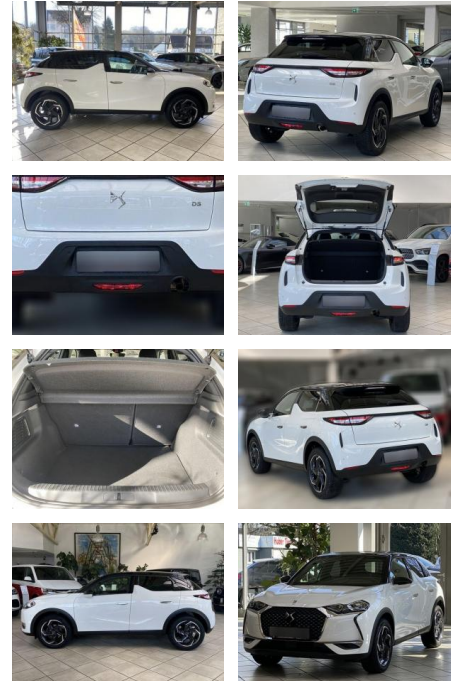

## DS Automobiles DS3 Crossback DS 3 Crossback 1.2

LA05-97-00875Angebotsnr.:

**VERKAUFT**

**Erstzulassung:** 24.07.2020    **Kilometer:** 22.300    **Farbe:**    **Leistung:** 74 kW / 101 PS    **Kraftstoffart:** Benzin