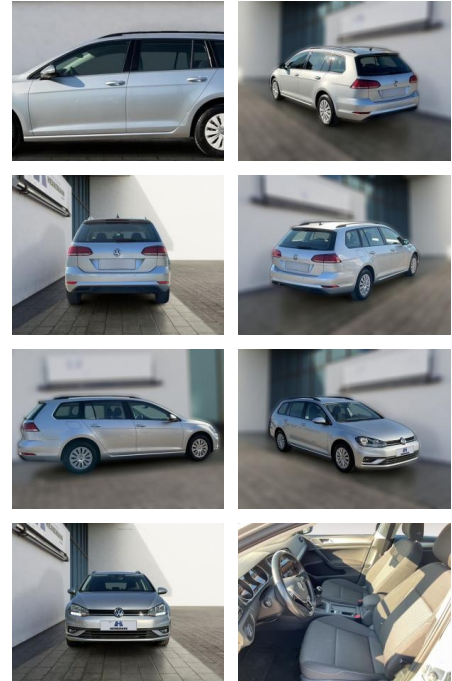

Ihr Ansprechpartner

Herr Benjamin Loeff
E-Mail: benjamin.loeff@krausecars.de
Telefon: 0355 58130

Autohaus Krause u. Sohn
Sachsendorfer Str. 3 - 03051 Cottbus - Tel.: 0355 / 58130

Volkswagen Golf Variant 1.6 TDI Trendline Navi

HE03-ZK12441 Angebotssnr.:

Erstzulassung:	Kilometer:	Farbe:	Leistung:	Kraftstoffart:
01.12.2019	69.639	Silber	85 kW / 116 PS	Diesel

PREIS	FINANZIERUNGSBEISPIEL	
17.150 €	Laufzeit: 72 Monate Anzahlung: 25 % Basis-Finanzierung:* Mtl. Rate: Zielraten-Finanzierung:** 145 €	* Basisfinanzierung: Anzahlung: 4.288 Euro, Laufzeit: 72 Monate, Nettodarlehen: 12.863 Euro, Gesamtbetrag: 20.234 Euro, Zinssätze: 7.71% Sollz. (gebunden), 7.99% eff. ** Zielratenfinanzierung: Anzahlung: 4.288 Euro, Laufzeit: 72 Monate, Nettodarlehen: 12.863 Euro, Zielrate: 8.575 Euro, Gesamtbetrag: 21.433 Euro, Zinssätze: 7.71% Sollz. (gebunden), 7.99% eff., Vermittlung für: Santander Consumer Bank Repräsentatives Beispiel gem. § 17 Abs. 4 PAngV. Diese Finanzierungsangebote sind Beispiele. Gerne ermitteln wir für Sie Ihr individuelles Angebot.

Ausstattung

Sicherheit

- PDC Park Distance Control hinten
- Anti-Blockiersystem ABS
- Antischlupfregelung ASC+T
- elektronische Stabilitätskontrolle (ESP / DSP)
- Servolenkung
- Regensensor
- Wegfahrsperre
- Kindersitzbefestigung
- PDC Park Distance Control vorne

Multimedia

- Radio
- CD Radio
- Navigation mit Bildschirm
- MP3 Anschluss
- Bluetooth

Komfort

- Zentralverriegelung

- Bordcomputer

Interieur

- Multifunktionslenkrad
- el. Fensterheber
- Sitzheizung

Exterieur

- metallic
- Nebelscheinwerfer

Umwelt

- Partikelfilter

Weiteres

- Diesel
- Lichtsensor
- elektrische Aussenspiegel
- Start Stop Automatik
- Nichtraucher
- Navi.funk. Discover Media für Compos.M.

- Nebelscheinwerfer und Abbiegelicht
- Paket: Licht und Sicht
- Sitzkomfortpaket iVm. Bus.Pak.
- Paket: Winter
- Telefonschnittstelle ""Comfort""
- Lackierung: Metallic
- Geschwindigkeitsregelanlage
- Einparkhilfe
- Klimaanlage
- Abbiegelicht
- Ablagen
- Airbag Fahrer/Beifahrer/Knieairb. Fahrer
- Außenspiegel verstellb. u. beh.(2)
- Außenspiegelge.
- Türgriffe in Wagenfarbe
- Colorglas
- grün
- Dachreling schwarz
- Dieselpartikelfilter und SCR-Katalysator
- Drehzahlmesser
- ESP m. ABS

STÄNDIG ÜBER 15.000 FAHRZEUGE IM BESTAND!