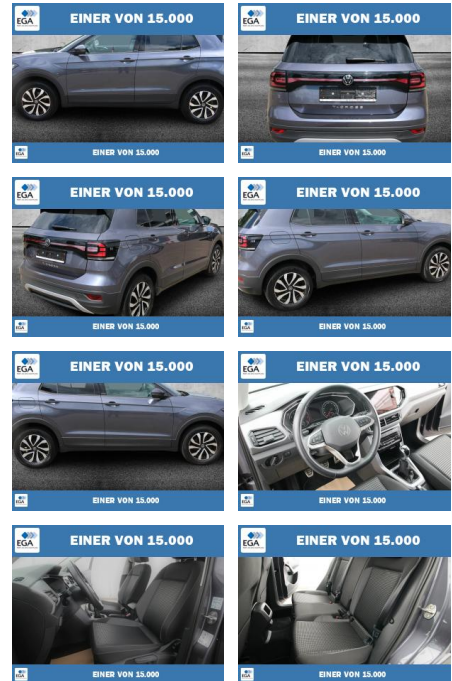

Ihr Ansprechpartner

Herr Benjamin Loeff
E-Mail: benjamin.loeff@krausecars.de
Telefon: 0355 58130

Autohaus Krause u. Sohn
Sachsendorfer Str. 3 - 03051 Cottbus - Tel.: 0355 / 58130

Volkswagen T-Cross TSI OPF Active NAVI

PW01-83368-17 **Angebotsnr.:**

Erstzulassung: 01.05.2022 **Kilometer:** 66.349 **Farbe:** Grau **Leistung:** 70 kW / 95 PS **Kraftstoffart:** Benzin

PREIS
19.960 €

FINANZIERUNGSBEISPIEL
Laufzeit: 72 Monate Anzahlung: 25 %
Basis-Finanzierung:* Mtl. Rate:
Zielraten-Finanzierung:** **169 €**