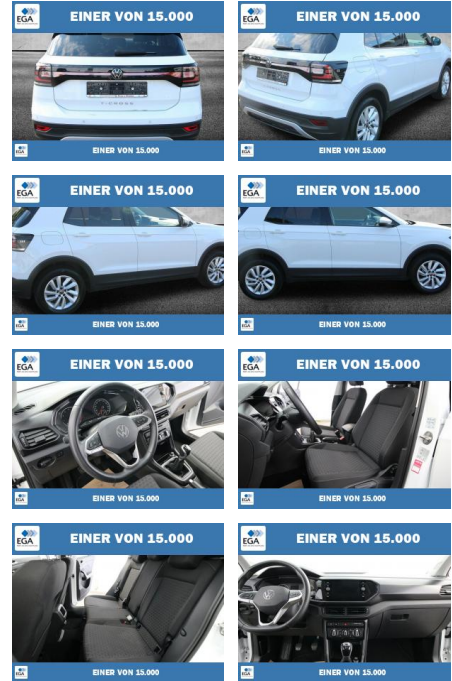

Volkswagen T-Cross TSI OPF Life Plus WINTER-PAKE...

PW01-84987-103 Angebotsnr.:

Erstzulassung:	Kilometer:	Farbe:	Leistung:	Kraftstoffart:
01.05.2022	65.417	Weiß	70 kW / 95 PS	Benzin

PREIS	FINANZIERUNGSBEISPIEL	
19.960 €	Laufzeit: 72 Monate	Anzahlung: 25 %
	Basis-Finanzierung:**	Mtl. Rate: 169 €
	Zielraten-Finanzierung:**	Mtl. Rate: 169 €

* Basisfinanzierung: Anzahlung: 4.990 Euro, Laufzeit: 72 Monate, Nettodarlehen: 14.970 Euro, Gesamtbetrag: 23.548 Euro, Zinssätze: 7.71% Sollz. (gebunden), 7.99% eff.
 ** Zielratenfinanzierung: Anzahlung: 4.990 Euro, Laufzeit: 72 Monate, Nettodarlehen: 14.970 Euro, Zielrate: 9.980 Euro, Gesamtbetrag: 24.944 Euro, Zinssätze: 7.71% Sollz. (gebunden), 7.99% eff.,
 Vermittlung für: Santander Consumer Bank
 Repräsentatives Beispiel gem. § 17 Abs. 4 PAngV. Diese Finanzierungsangebote sind Beispiele. Gerne ermitteln wir für Sie Ihr individuelles Angebot.