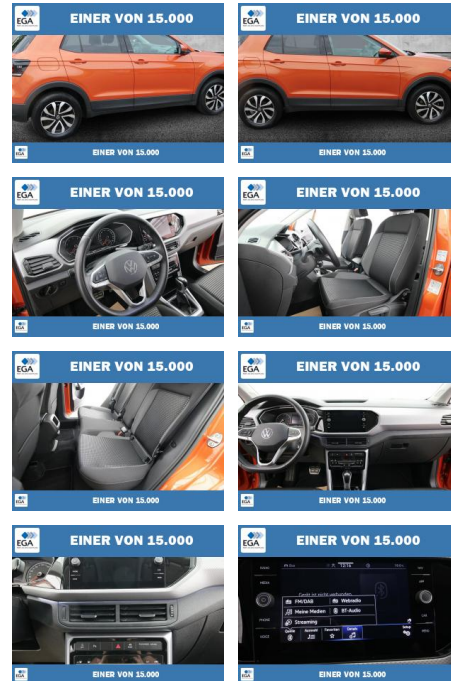

Ihr Ansprechpartner

Herr Mathias Markusch
E-Mail: mathias.markusch@krausecars.de
Telefon: 0355 58130

Autohaus Krause u. Sohn
Sachsendorfer Str. 3 - 03051 Cottbus - Tel.: 0355 / 58130

Volkswagen T-Cross TSI OPF DSG Active NAVI

PW01-85858-10 Angebotsnr.:

Erstzulassung: 01.05.2022 **Kilometer:** 61.044 **Farbe:** Orange **Leistung:** 81 kW / 110 PS **Kraftstoffart:** Benzin

PREIS 22.720 €	FINANZIERUNGSBEISPIEL	
	Laufzeit: 72 Monate	Anzahlung: 25 %
	Basis-Finanzierung:**	Mtl. Rate:
	Zielraten-Finanzierung:**	192 €