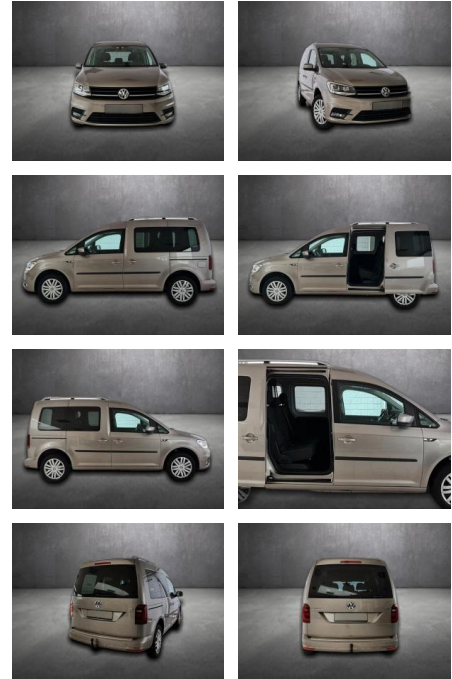

Volkswagen Caddy PKW BMT, unfallfrei, Scheckheft...

AH90-75610-144 Angebotsnr.:

VERKAUFT

Erstzulassung:	Kilometer:	Farbe:	Leistung:	Kraftstoffart:
25.07.2018	49.958	Beige	92 kW / 125 PS	Benzin

PREIS	FINANZIERUNGSBEISPIEL
26.730 €	Laufzeit: 72 Monate Anzahlung: 25 % Basis-Finanzierung:* Mtl. Rate: Zielraten-Finanzierung:** 226 €