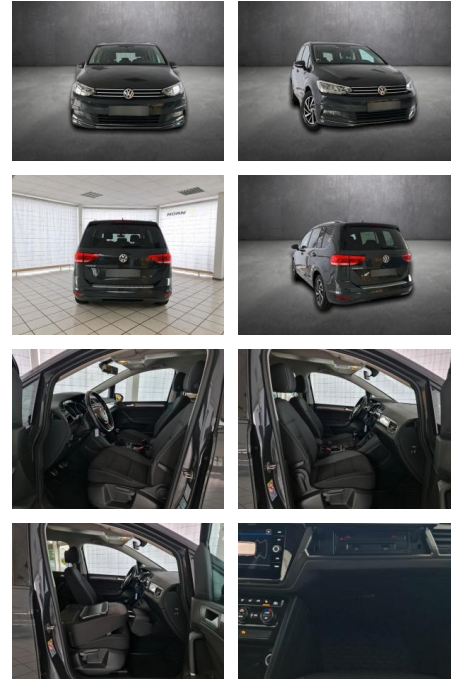

Volkswagen Touran Join, unfallfrei,

AH90-15092-134 **Angebotsnr.:**

Erstzulassung:	Kilometer:	Farbe:	Leistung:	Kraftstoffart:
25.11.2018	73.205		110 kW / 150 PS	Benzin

PREIS
23.020 €

FINANZIERUNGSBEISPIEL
Laufzeit: 72 Monate   Anzahlung: 25 %
Basis-Finanzierung:*   Mtl. Rate:
Zielraten-Finanzierung:** **195 €**

* Basisfinanzierung: Anzahlung: 5.755 Euro, Laufzeit: 72 Monate, Nettodarlehen: 17.265 Euro, Gesamtbetrag: 27.158 Euro, Zinssätze: 7.71% Sollz. (gebunden), 7.99% eff.
** Zielratenfinanzierung: Anzahlung: 5.755 Euro, Laufzeit: 72 Monate, Nettodarlehen: 17.265 Euro, Zielrate: 11.510 Euro, Gesamtbetrag: 28.768 Euro, Zinssätze: 7.71% Sollz. (gebunden), 7.99% eff.,

Vermittlung für: Santander Consumer Bank
Repräsentatives Beispiel gem. § 17 Abs. 4 PAngV. Diese Finanzierungsangebote sind Beispiele. Gerne ermitteln wir für Sie Ihr individuelles Angebot.

Ausstattung

Sicherheit

- Müdigkeitswarnsystem
- Notbremsassistent
- Reifendruckkontrollsystem

Multimedia

- Soundsystem
- USB
- Sprachsteuerung
- Touchscreen

Komfort

- Berganfahrassistent
- Lederlenkrad
- Lordosenstütze

Weiteres

- Start Stop Automatik
- **Sehr schöner und sehr gepflegter VW Touran Join aus 2.Hand**
- unfallfrei

- durchgängig VW Scheckheftgepflegt mit neuem Service.Sonderausstattung:
- *Sommerreifen auf Leichtmetallfelgen
- Nebelscheinwerfer
- Scheinwerfer LED
- Navigationssystem
- Kurvenlicht
- elektrische Einparkhilfe vorne+hinten
- Sitzheizung
- Mehrzonenklimaautomatik vorn+hinten
- Abstandstempomat
- Lederlenkrad mit Multifunktion
- Bordcomputer
- Bluetooth- & Freisprecheinrichtung
- Regensensor
- Lichtsensor
- Komfortsitze vorn höhenverstellbar mit Lordosenstütze
- Beifahrersitz umklappbar
- Audiosystem Composition Media (Touchscreen)

- Radio/CD-Player
- MP3
- Bluetooth)
- Media In mit CD/SD Card
- Dachreling
- elektrische Fensterheber vorn+hinten
- Mittelarmlehne vorn
- Isofix
- Sitze hinten einzeln umklappbar+verschiebbar
- 12V/USB/AUX Anschluß
- Scheinwerferreinigungsanlage
- Reifendruckkontrolle
- elektri. Parkbremse
- Auto Hold
- App Connect (AppleCarPlay)
- Android)
- Sprachsteuerung
- Start/Stop Anlage
- Außenspiegel elektr. verstellbar+heizbar

STÄNDIG ÜBER 15.000 FAHRZEUGE IM BESTAND!