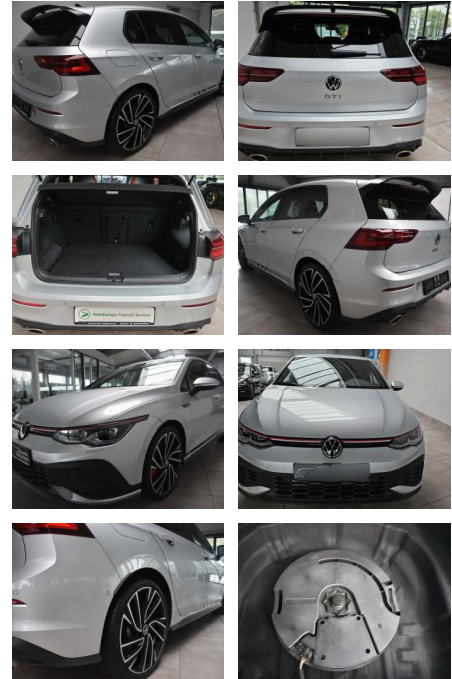

## Volkswagen Golf 8 GTI Clubsport Harman IQ.Light

AH78-3761 **Angebotsnr.:**

Erstzulassung:	Kilometer:	Farbe:	Leistung:	Kraftstoffart:
27.08.2023	18.357	Diverse	221 kW / 300 PS	Benzin

**PREIS**  
**37.010 €**