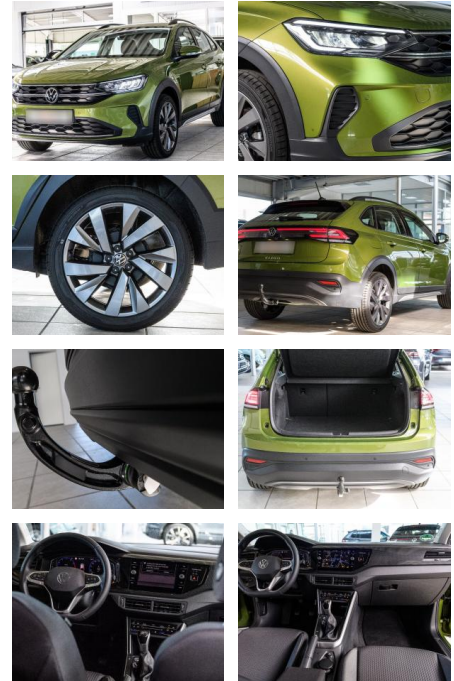

**Volkswagen Taigo Life 1.0 TSI**

AS86-gws 230456254

<b>Erstzulassung:</b>	<b>Kilometer:</b>	<b>Farbe:</b>	<b>Leistung:</b>	<b>Kraftstoffart:</b>
25.09.2022	8.900		70 kW / 95 PS	Benzin

<b>PREIS</b> <b>21.440 €</b>	<b>FINANZIERUNGSBEISPIEL</b>	
	Laufzeit: 72 Monate	Anzahlung: 25 %
	Basis-Finanzierung:**	Mtl. Rate:
	Zielraten-Finanzierung:**	<b>182 €</b>

- Berganfahrassistent
- Lederlenkrad
- Keyless Entry

**Weiteres**

- Start Stop Automatik
- 

- **\*Sonderausstattung: Ausstattungs-Paket: Komfort Launch + Sicht Plus Digital Cockpit PRO (Instrumentenanzeige Digital) IQ.DRIVE-Paket Lautsprecher (6) LM-Felgen 7x18 (Funchal)**
- **Adamantium-Grau/Metallic-Lackierung Navigationsfunktion Discover Media inkl. Streaming & Internet (Touchscreen-Farbdisplay) Schließ-/Startsystem Keyless Access mit Safesicherung Sitzheizung vorn Dachreling Einparkhilfe vorn und hinten Anhängerstabilisierung Fahrassistenten-System: Berganfah-Assistent Fahrassistenten-System: Fußgängererkennung Fahrassistenten-System: Müdigkeitserkennung-Sensor Fahrassistenten-System: Spurhalteassistent (Lane Assist) Fahrassistenten-System: Umfeldbeobachtungssystem (Front assist) mit**
- **\*u.v.m.**