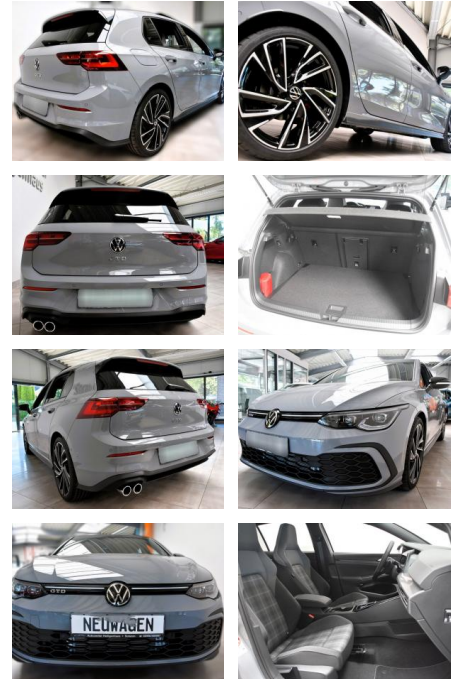

Ihr Ansprechpartner

Herr Benjamin Loeff
E-Mail: benjamin.loeff@krausecars.de
Telefon: 0355 58130

Autohaus Krause u. Sohn
Sachsendorfer Str. 3 - 03051 Cottbus - Tel.: 0355 / 58130

Volkswagen Golf 8 GTD IQ LED Pano HeadUp HarmKar...

AH78-2897 **Angebotsnr.:**

Erstzulassung:	Kilometer:	Farbe:	Leistung:	Kraftstoffart:
28.09.2023	38.987	Diverse	147 kW / 200 PS	Diesel

PREIS
44.320 €

FINANZIERUNGSBEISPIEL
Laufzeit: 72 Monate Anzahlung: 25 %
Basis-Finanzierung:* Mtl. Rate:
Zielraten-Finanzierung:** **375 €**