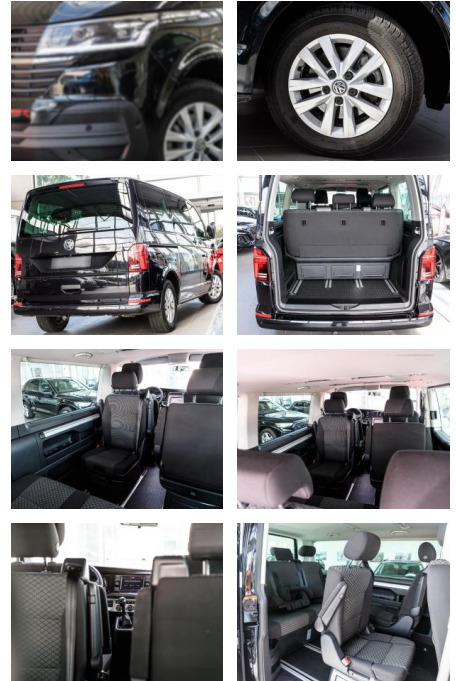

Ihr Ansprechpartner

Herr Mathias Markusch

E-Mail: mathias.markusch@krausecars.de

Telefon: 0355 58130

Autohaus Krause u. Sohn
Sachsendorfer Str. 3 - 03051 Cottbus - Tel.: 0355 / 58130

Volkswagen T6.1 Multivan +LED+KAMERA+AHK+ALLWETT...

AS86-"OCH"281 Angebot Nr.:

VERKAUFT

Erstzulassung:	Kilometer:	Farbe:	Leistung:	Kraftstoffart:
27.04.2020	32.700		81 kW / 110 PS	Diesel

PREIS
46.670 €

FINANZIERUNGSBEISPIEL

Laufzeit: 72 Monate	Anzahlung: 25 %
Basis-Finanzierung:**	Mtl. Rate:
Zielraten-Finanzierung:**	395 €

* Basisfinanzierung: Anzahlung: 11.668 Euro, Laufzeit: 72 Monate, Nettodarlehen: 35.003 Euro, Gesamtbetrag: 55.061 Euro, Zinssätze: 7.71% Sollz. (gebunden), 7.99% eff.
** Zielratenfinanzierung: Anzahlung: 11.668 Euro, Laufzeit: 72 Monate, Nettodarlehen: 35.003 Euro, Zielrate: 23.335 Euro, Gesamtbetrag: 58.323 Euro, Zinssätze: 7.71% Sollz. (gebunden), 7.99% eff.,

Vermittlung für: Santander Consumer Bank
Repräsentatives Beispiel gem. § 17 Abs. 4 PAngV. Diese Finanzierungsangebote sind Beispiele. Gerne ermitteln wir für Sie Ihr individuelles Angebot.

Ausstattung

Sicherheit

- Reifendruckkontrollsystem

Multimedia

- USB
- Touchscreen

Komfort

- Lederlenkrad
- Lordosenstütze

Weiteres

- Diesel
- Start Stop Automatik
- Außenspiegel elektr. verstell-
  • heiz- und anklappbar
- Dynamik-Fahrwerk
- Fahrassistenz-System: Parklenkassistent
  (Park Assist) inkl. Einparkhilfe mit
  aktivem Flankenschutz
- Klimaautomatik Climatronic (Fahrerhaus +

- Lackierung: Perleffekt-Lackierung
- LM-Felgen 6
- 5x16 (Clayton)
- Rückfahrkamera
- Scheibenwaschdüsen beheizt und Anzeige
  für Waschwasserstand
- Scheinwerfer und Heckleuchten LED
- Schubladen unter Dreiersitzbank und
  Abfallbehälter
- Seitenairbag / Kopfairbag vorn und
  Kopfairbag hinten
- Sitze im Lade-/FG-Raum: 1.Reihe
- 2 Drehsitze
- Kindersitze integriert
- Sonnenschutzrollo im Fahrgastraum
- Verglasung hinten abgedunkelt
- Zuziehhilfe Schiebetür rechts
- ***Weitere Ausstattung: Airbag Beifahrer
  abschaltbar**
- Airbag Fahrer-/Beifahrerseite
- Antriebs-Schlupfregelung (ASR)

- Armaturentafel Komfort
- Audiosystem Composition Colour
  (Radio/CD-Player)
- MP3-Wiedergabefunktion)
- Außenspiegel konvex
- links
- Außenspiegel konvex
- rechts
- Bodenbelag im Fahrerhaus: Velours-Vlies
- Bodenbelag im Lade-/Fahrgastraum
  Kunststoff
- Bordwerkzeug
- Campingtisch
- Dachverkleidung Himmel Komfort mit
  Luftausströmer
- Fahrassistenz-System: Bremsassistent
  (HBA)
- Fahrassistenz-System:
  Multikollisionsbremse (Multi Collision
  Brake)
- Fahrassistenz-System:

STÄNDIG ÜBER 15.000 FAHRZEUGE IM BESTAND!