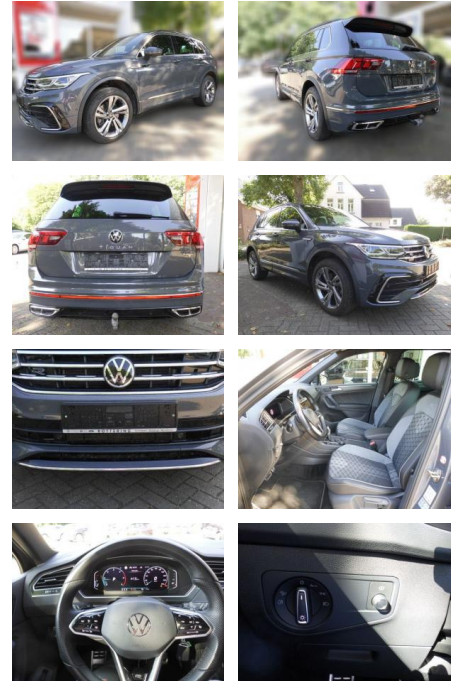

Ihr Ansprechpartner

Herr Mathias Markusch
E-Mail: mathias.markusch@krausecars.de
Telefon: 0355 58130

Autohaus Krause u. Sohn
Sachsendorfer Str. 3 - 03051 Cottbus - Tel.: 0355 / 58130

Volkswagen Tiguan 2.0 TDI R-Line

AS86-VTI 341 Motorisnr.:

Erstzulassung:	Kilometer:	Farbe:	Leistung:	Kraftstoffart:
28.06.2021	59.070		147 kW / 200 PS	Diesel

PREIS	FINANZIERUNGSBEISPIEL	
39.030 €	Laufzeit: 72 Monate Anzahlung: 25 %	* Basisfinanzierung: Anzahlung: 9.758 Euro, Laufzeit: 72 Monate, Nettodarlehen: 29.273 Euro, Gesamtbetrag: 46.047 Euro, Zinssätze: 7.71% Sollz. (gebunden), 7.99% eff. ** Zielratenfinanzierung: Anzahlung: 9.758 Euro, Laufzeit: 72 Monate, Nettodarlehen: 29.273 Euro, Zielrate: 19.515 Euro, Gesamtbetrag: 48.776 Euro, Zinssätze: 7.71% Sollz. (gebunden), 7.99% eff., Vermittlung für: Santander Consumer Bank Repräsentatives Beispiel gem. § 17 Abs. 4 PAngV. Diese Finanzierungsangebote sind Beispiele. Gerne ermitteln wir für Sie Ihr individuelles Angebot.
	Basis-Finanzierung:* Mtl. Rate:	
	Zielraten-Finanzierung:** Mtl. Rate: 331 €	

Ausstattung

Sicherheit

- Müdigkeitswarnsystem
- Notbremsassistent
- Notrufsystem
- Reifendruckkontrollsystem
- Totwinkel-Assistent
- Spurhalteassistent

Multimedia

- Soundsystem
- USB
- Verkehrszeichenerkennung
- Sprachsteuerung
- Touchscreen

Komfort

- Berganfahrassistent
- Beheizbares Lenkrad
- Elektrische Heckklappe
- Lederlenkrad
- Lordosenstütze

Weiteres

- Schaltwippen
- Diesel
- Start Stop Automatik
- **Irrtümer**
- Änderungen und Zwischenverkauf vorbehalten. Finanzierung zu Sonderkonditionen und Inzahlungnahme gerne möglich.
- ***Sonderausstattung: Audio-Navigationssystem Discover Media inkl. Streaming & Internet und Head-up-Display (Touchscreen)**
- Bluetooth
- Außenspiegel elektr. verstell- heiz- und anklappbar
- Spiegelabsenkung und Umfeldleuchte
- Business-Paket Premium
- Fahrerassistenz-Paket Plus
- Kofferraumdeckel / Heckklappe elektr. betätigt (öffnen + schliessen)

- Metallic-Lackierung
- Reifen-Reparaturkit (Tire Mobility Set)
- Rückfahrkamera (Rear View)
- Seitenscheiben hinten und Heckscheibe abgedunkelt
- ***Weitere Ausstattung: 3-Punkt-Sicherheitsgurt hinten mitte**
- Abbiege- und Allwetterlicht / Schlechtwetter-Licht
- Ablagefach am Dachhimmel
- Airbag Fahrer-/Beifahrerseite
- Beifahrerairbag abschaltbar
- Knieairbag Fahrerseite
- Ambiente-Beleuchtung (30 Farben)
- Anzeige für Waschwasserstand
- App-Connect inkl. App-Connect Wireless (Apple CarPlay)
- Android Auto
- Audiosystem Ready 2 Discover (inkl. Streaming & Internet)

STÄNDIG ÜBER 15.000 FAHRZEUGE IM BESTAND!