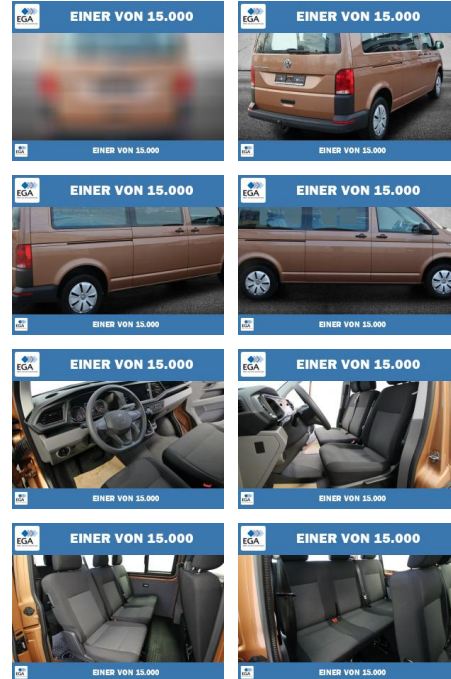

Volkswagen T6.1 Kombi lang 2.0 TDI 7-DSG 9-SITZE...

PW01-07009-23 Angebotsnr.:

Erstzulassung:	Kilometer:	Farbe:	Leistung:	Kraftstoffart:
01.07.2021	69.796	Braun	110 kW / 150 PS	Diesel

PREIS 41.160 €	FINANZIERUNGSBEISPIEL	
	Laufzeit: 72 Monate	Anzahlung: 25 %
	Basis-Finanzierung:**	Mtl. Rate:
	Zielraten-Finanzierung:**	349 €