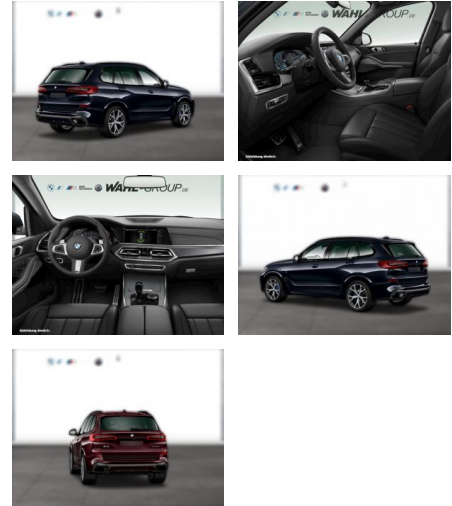

## BMW X5 xDrive30d M Sportpaket HUD Laser 21

WG00-239913 Angebotsnr.:

Erstzulassung:	Kilometer:	Farbe:	Leistung:	Kraftstoffart:
01.08.2022	40.826	Schwarz	210 kW / 286 PS	Diesel

**PREIS**  
**70.300 €**