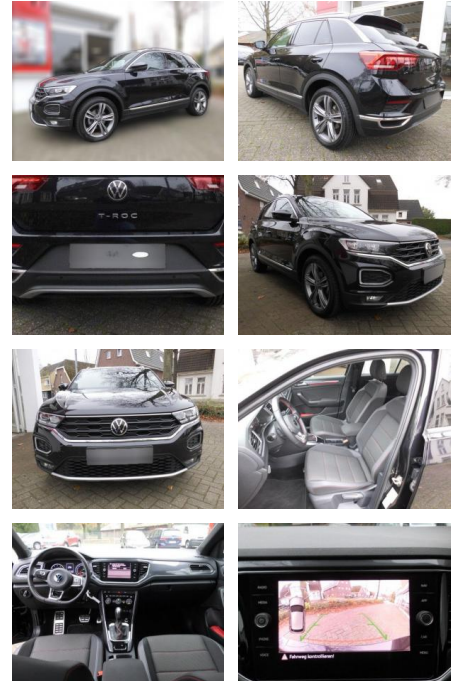

Ihr Ansprechpartner

**Herr Benjamin Loeff**  
E-Mail: benjamin.loeff@krausecars.de  
Telefon: 0355 58130

Autohaus Krause u. Sohn  
Sachsendorfer Str. 3 - 03051 Cottbus - Tel.: 0355 / 58130

## Volkswagen T-Roc 1.5 TSI Sport

AS86-VTI 223 **Kilometer:**

Erstzulassung:	Kilometer:	Farbe:	Leistung:	Kraftstoffart:
12.10.2021	50.000	Diverse	110 kW / 150 PS	Benzin

**PREIS**  
**27.700 €**