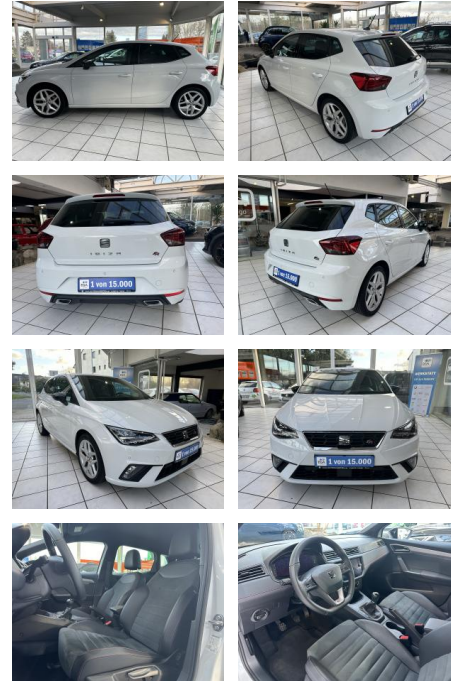

Ihr Ansprechpartner

**Herr Mathias Markusch**  
E-Mail: mathias.markusch@krausecars.de  
Telefon: 0355 58130

Autohaus Krause u. Sohn  
Sachsendorfer Str. 3 - 03051 Cottbus - Tel.: 0355 / 58130

## Seat Ibiza 1.0 TSI FR (EURO 6d-TEMP)

VN01-MS2501-~~Angebot~~ **Angebot**

Erstzulassung:	Kilometer:	Farbe:	Leistung:	Kraftstoffart:	Verbr. komb.	CO2-Emission	CO2-Klasse (WLTP)
09.11.2020	29.850		85 kW / 116 PS	Benzin	5,9 l/100km	133 g/km	D

**PREIS**  
**21.140 €**