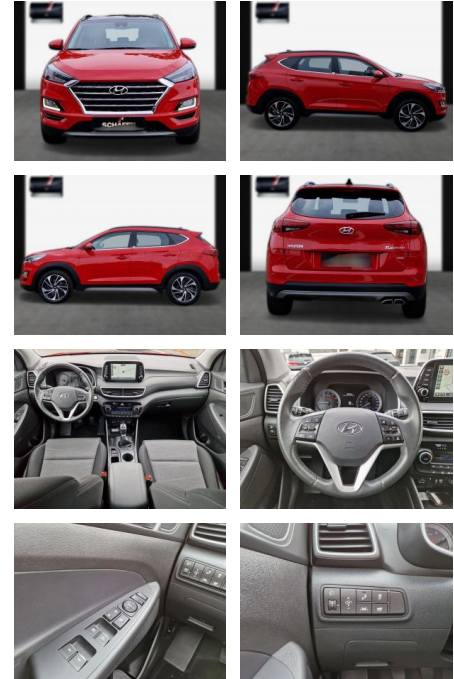

Ihr Ansprechpartner

Herr Mathias Markusch
E-Mail: mathias.markusch@krausecars.de
Telefon: 0355 58130

Autohaus Krause u. Sohn
Sachsendorfer Str. 3 - 03051 Cottbus - Tel.: 0355 / 58130

Hyundai TUCSON Advantage + 2WD, Panodach, RFK,

SA13-LJ040699 Angebotsnr.:

Erstzulassung:	Kilometer:	Farbe:	Leistung:	Kraftstoffart:
11.06.2020	26.500	Diverse	130 kW / 177 PS	Benzin

PREIS
25.570 €

FINANZIERUNGSBEISPIEL

Laufzeit: 72 Monate Anzahlung: 25 %
Basis-Finanzierung:* Mtl. Rate:
Zielraten-Finanzierung:** **217 €**