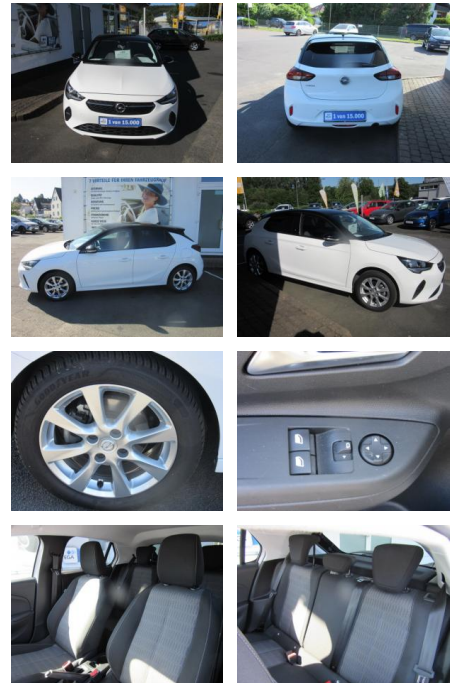

Opel Corsa F Edition Plus *LM-Felgen*PDC*Klima*S...

ME00-349200 **Angebotsnr.:**

Erstzulassung:	Kilometer:	Farbe:	Leistung:	Kraftstoffart:
29.11.2021	27.900	Weiß	55 kW / 75 PS	Benzin

PREIS	FINANZIERUNGSBEISPIEL
14.880 €	Laufzeit: 72 Monate Anzahlung: 25 %
	Basis-Finanzierung:* Mtl. Rate:
	Zielraten-Finanzierung:** 126 €

Ausstattung

Besonderheiten

- Spurhalteassistent
- Verkehrszeichenerkennung
- Leichtmetallräder 16 Zoll
- Parkhilfe hinten
- Klimaanlage
- Lenkradheizung
- Sitzheizung Vordersitze
- Lichtsensor
- Speed Limiter
- Tempomat
- Bluetooth Freisprecheinrichtung
- Allwetterreifen
- Fußgängererkennung
- Kollisionswarnung
- Lederlenkrad
- Müdigkeitswarnsystem
- Rücksitzlehne teilbar umklappbar
- stark getönte Scheiben hinten
- Start Stop Automatik
- Bordcomputer