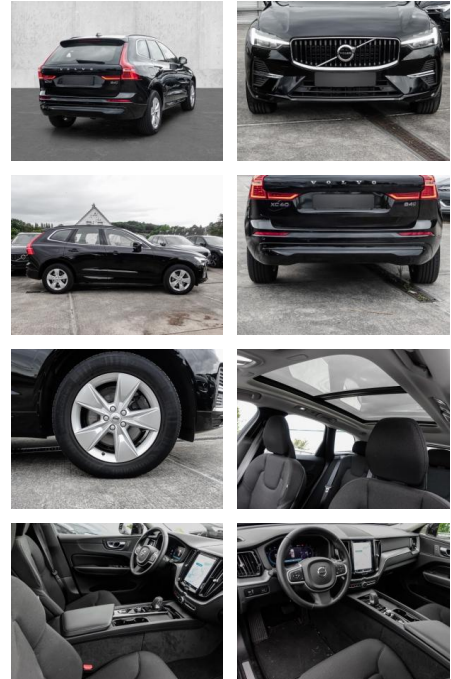

MA05-4578-24 Angebotsnr.:

Erstzulassung:	Kilometer:	Farbe:	Leistung:	Kraftstoffart:
01.02.2022	57.279	Schwarz	145 kW / 197 PS	Diesel

PREIS
38.810 €

FINANZIERUNGSBEISPIEL

Laufzeit: 72 Monate Anzahlung: 25 %
Basis-Finanzierung:* Mtl. Rate:
Zielraten-Finanzierung:** **329 €**