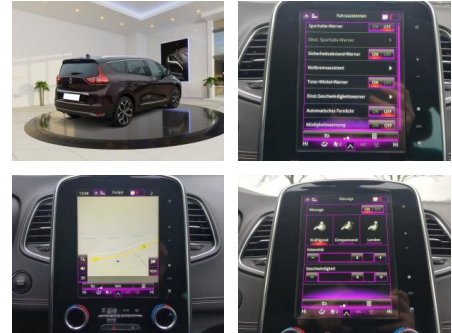

Renault Grand Scenic TCe 160 EDC Intens

AB93-292898 **Angebotsnr.:**

Erstzulassung:	Kilometer:	Farbe:	Leistung:	Kraftstoffart:
22.11.2021	55.001	Rot	120 kW / 163 PS	Benzin

PREIS
27.800 €

FINANZIERUNGSBEISPIEL
Laufzeit: 72 Monate Anzahlung: 25 %
Basis-Finanzierung:* Mtl. Rate:
Zielraten-Finanzierung:** **235 €**

Multimedia

- Radio
- Navigation mit Bildschirm
- MP3 Anschluss
- Head UP Display
- Bluetooth

Komfort

- Zentralverriegelung

- Bordcomputer

Interieur

- Multifunktionslenkrad
- el. Fensterheber
- Sitzheizung

Exterieur