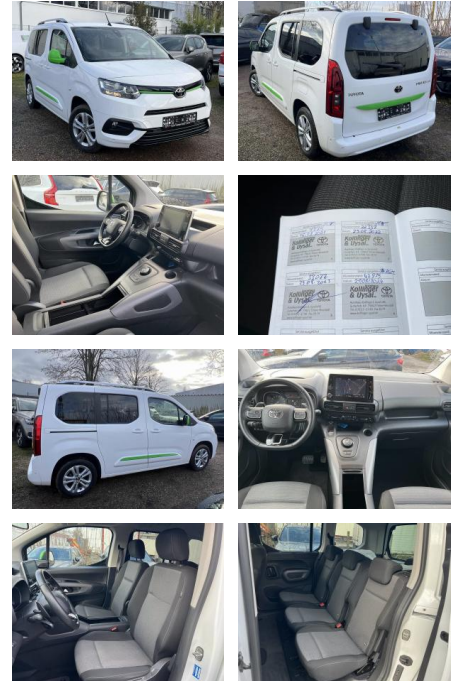

Ihr Ansprechpartner

Herr Benjamin Loeff
E-Mail: benjamin.loeff@krausecars.de
Telefon: 0355 58130

Autohaus Krause u. Sohn
Sachsendorfer Str. 3 - 03051 Cottbus - Tel.: 0355 / 58130

Toyota Proace City Verso L1 Team*Navi*DAB*Apple ...

KK00-X-35172 Angebotsnr.:

Erstzulassung:	Kilometer:	Farbe:	Leistung:	Kraftstoffart:
01.09.2020	47.581	Weiß	96 kW / 131 PS	Diesel

PREIS
29.670 €

FINANZIERUNGSBEISPIEL

Laufzeit: 72 Monate Anzahlung: 25 %
Basis-Finanzierung:* Mtl. Rate:
Zielraten-Finanzierung:** **251 €**