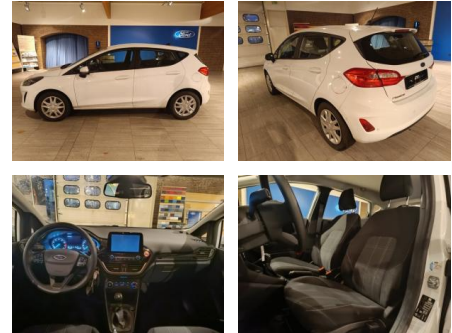

## Ford Fiesta COOL & CONNECT NAVI // GJR

AH32-JMG6023 **Angebotsnr.:**

Erstzulassung:	Kilometer:	Farbe:	Leistung:	Kraftstoffart:
01.07.2021	24.000	Weiß	55 kW / 75 PS	Benzin

**PREIS**  
**13.270 €**