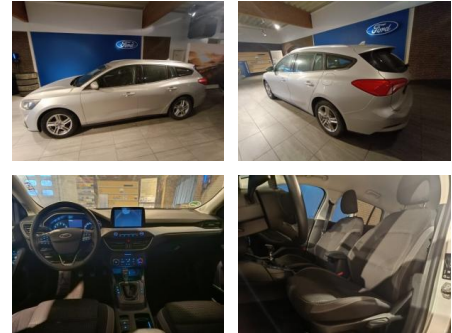

AH32-PLE1814 **Angebotsnr.:**

Erstzulassung:	Kilometer:	Farbe:	Leistung:	Kraftstoffart:
01.03.2021	42.200	Silber	92 kW / 125 PS	Benzin

PREIS	FINANZIERUNGSBEISPIEL	
17.720 €	Laufzeit: 72 Monate Anzahlung: 25 % Basis-Finanzierung:* Mtl. Rate: Zielraten-Finanzierung:** 150 €	* Basisfinanzierung: Anzahlung: 4.430 Euro, Laufzeit: 72 Monate, Nettodarlehen: 13.290 Euro, Gesamtbetrag: 20.906 Euro, Zinssätze: 7.71% Sollz. (gebunden), 7.99% eff. ** Zielratenfinanzierung: Anzahlung: 4.430 Euro, Laufzeit: 72 Monate, Nettodarlehen: 13.290 Euro, Zielrate: 8.860 Euro, Gesamtbetrag: 22.144 Euro, Zinssätze: 7.71% Sollz. (gebunden), 7.99% eff., Vermittlung für: Santander Consumer Bank Repräsentatives Beispiel gem. § 17 Abs. 4 PAngV. Diese Finanzierungsangebote sind Beispiele. Gerne ermitteln wir für Sie Ihr individuelles Angebot.

Multimedia

- Radio
- Navigation mit Bildschirm
- MP3 Anschluss
- Bluetooth

Komfort

- Zentralverriegelung
- Bordcomputer

Interieur

- Multifunktionslenkrad
- Sportsitze
- el. Fensterheber
- Sitzheizung

Exterieur