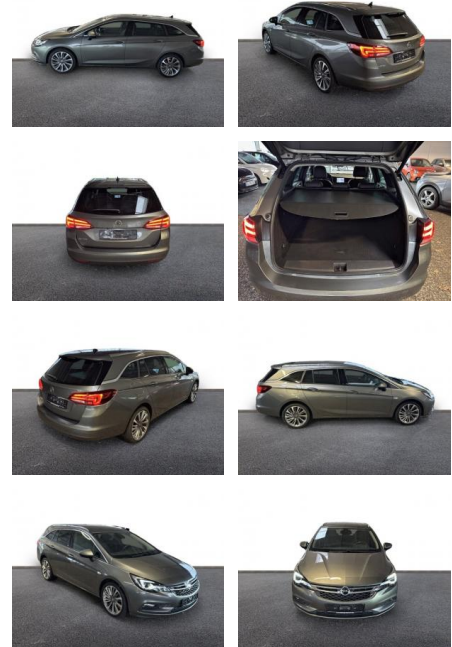

Ihr Ansprechpartner

Herr Benjamin Loeff
E-Mail: benjamin.loeff@krausecars.de
Telefon: 0355 58130

Autohaus Krause u. Sohn
Sachsendorfer Str. 3 - 03051 Cottbus - Tel.: 0355 / 58130

Opel Astra Sports Tourer Ultimate

AH32-K807338Angebotsnr.:

Erstzulassung:	Kilometer:	Farbe:	Leistung:	Kraftstoffart:
01.11.2019	68.850	Grau	110 kW / 150 PS	Benzin

PREIS
17.730 €

FINANZIERUNGSBEISPIEL
Laufzeit: 72 Monate Anzahlung: 25 %
Basis-Finanzierung:* Mtl. Rate:
Zielraten-Finanzierung:** **150 €**