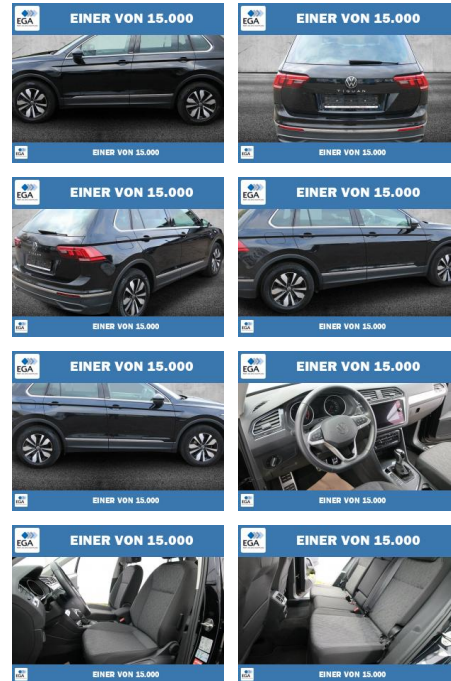

Ihr Ansprechpartner

Herr Benjamin Loeff
E-Mail: benjamin.loeff@krausecars.de
Telefon: 0355 58130

Autohaus Krause u. Sohn
Sachsendorfer Str. 3 - 03051 Cottbus - Tel.: 0355 / 58130

Volkswagen Tiguan 1.5 TSI BMT OPF 7-DSG Move LED

PW01-01074-0 **Angebotsnr.:**

Erstzulassung: 01.06.2023 **Kilometer:** 62.898 **Farbe:** Schwarz **Leistung:** 110 kW / 150 PS **Kraftstoffart:** Benzin

PREIS
31.620 €

FINANZIERUNGSBEISPIEL
Laufzeit: 72 Monate Anzahlung: 25 %
Basis-Finanzierung:* Mtl. Rate:
Zielraten-Finanzierung:** **268 €**