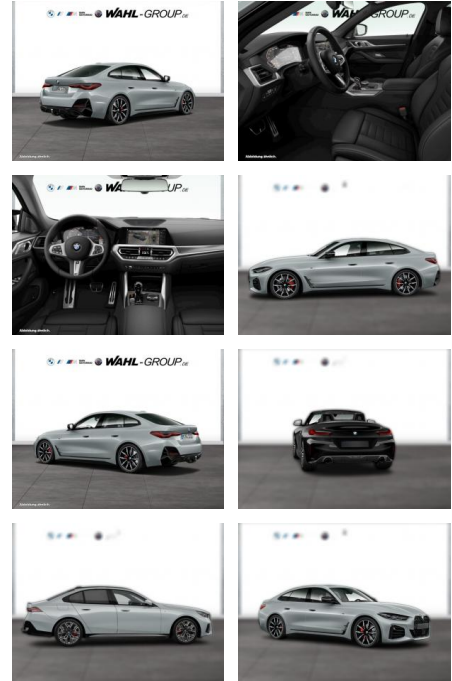

WG05-232683 Angebotsnr.:

Erstzulassung:	Kilometer:	Farbe:	Leistung:	Kraftstoffart:
01.01.2022	27.300	Grau	275 kW / 374 PS	Benzin

PREIS
57.010 €

FINANZIERUNGSBEISPIEL

Laufzeit: 72 Monate Anzahlung: 25 %
Basis-Finanzierung:* Mtl. Rate:
Zielraten-Finanzierung:** **483 €**