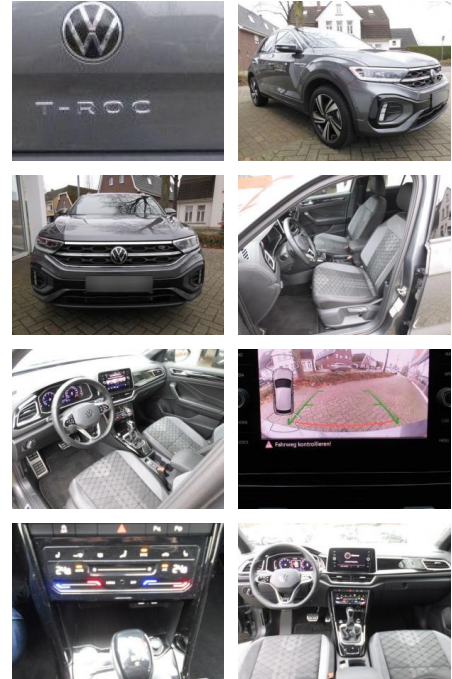

Erstzulassung: 09.03.2023   **Kilometer:** 30.000   **Farbe:**   **Leistung:** 110 kW / 150 PS   **Kraftstoffart:** Benzin

PREIS
34.590 €

FINANZIERUNGSBEISPIEL
Laufzeit: 72 Monate   Anzahlung: 25 %
Basis-Finanzierung:*   Mtl. Rate:
Zielraten-Finanzierung:**   **293 €**

* Basisfinanzierung: Anzahlung: 8.648 Euro, Laufzeit: 72 Monate, Nettodarlehen: 25.943 Euro, Gesamtbetrag: 40.809 Euro, Zinssätze: 7.71% Sollz. (gebunden), 7.99% eff.
** Zielratenfinanzierung: Anzahlung: 8.648 Euro, Laufzeit: 72 Monate, Nettodarlehen: 25.943 Euro, Zielrate: 17.295 Euro, Gesamtbetrag: 43.227 Euro, Zinssätze: 7.71% Sollz. (gebunden), 7.99% eff.,

Vermittlung für: Santander Consumer Bank
Repräsentatives Beispiel gem. § 17 Abs. 4 PAngV. Diese Finanzierungsangebote sind Beispiele. Gerne ermitteln wir für Sie Ihr individuelles Angebot.

Ausstattung

Sicherheit

- Müdigkeitswarnsystem
- Notbremsassistent
- Notrufsystem
- Reifendruckkontrollsystem
- Totwinkel-Assistent
- Spurhalteassistent

Multimedia

- USB
- Verkehrszeichenerkennung
- Touchscreen

Komfort

- Berganfahrassistent
- Beheizbares Lenkrad
- Elektrische Heckklappe
- Lederlenkrad
- Lordosenstütze
- Keyless Entry

Weiteres

- Schaltwippen
- Start Stop Automatik
- Irrtümer
- **Änderungen und Zwischenverkauf vorbehalten. Finanzierung zu Sonderkonditionen und Inzahlungnahme gerne möglich. Sonderausstattung: Digital Cockpit PRO (Instrumentenanzeige digital)**
- Klimaanlage Climatronic 2-Zonen
- Lenkrad heizbar (Sport/Leder) mit Multifunktion und Schaltfunktion
- LM-Felgen 7x18 (Nevada)
- schwarz
- glanzgedreht)
- Metallic-Lackierung
- Rückfahrkamera (Rear View)
- Verglasung hinten abgedunkelt (65 %)
- ***Weitere**
  Ausstattung: 3-Punkt-Sicherheitsgurt

- Abbiege- und Allwetterlicht / Schlechtwetter-Licht
- Airbag Fahrer-/Beifahrerseite
- Beifahrerairbag abschaltbar
- Ambiente-Beleuchtung weiß
- Anzeige für Waschwasserstand
- App-Connect inkl. App-Connect Wireless (Apple CarPlay)
- Android Auto)
- Audiosystem Ready 2 Discover (inkl. Streaming & Internet
- Touchscreen
- Bluetooth)
- Audiosystem: Discover Media
- Ausstattung R-Line
- Automatische Fahrlichtschaltung mit Leaving Home / Coming-Home-Lichtfunktion
- Tagfahrlicht LED
- Außenspiegel Dachfarbe
- Außenspiegel elektr. verstell-
- heiz- und anklappbar

STÄNDIG ÜBER 15.000 FAHRZEUGE IM BESTAND!