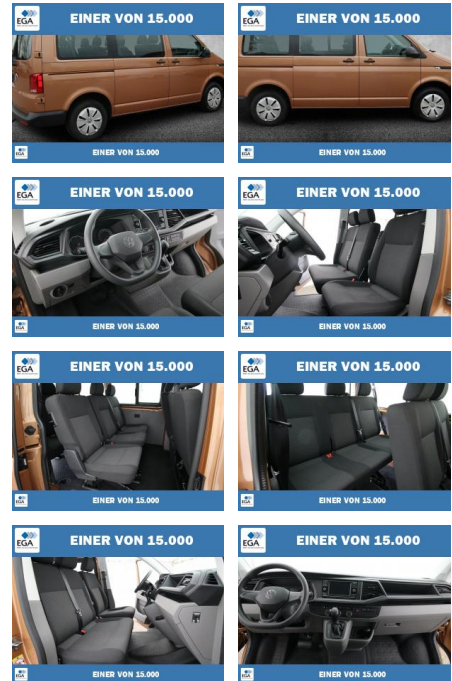

## Volkswagen T6.1 Kombi 2.0 TDI 7-DSG 9-SITZER

PW01-79784-202 Angebotsnr.:

**Erstzulassung:** 01.03.2021    **Kilometer:** 76.950    **Farbe:** Braun    **Leistung:** 110 kW / 150 PS    **Kraftstoffart:** Diesel