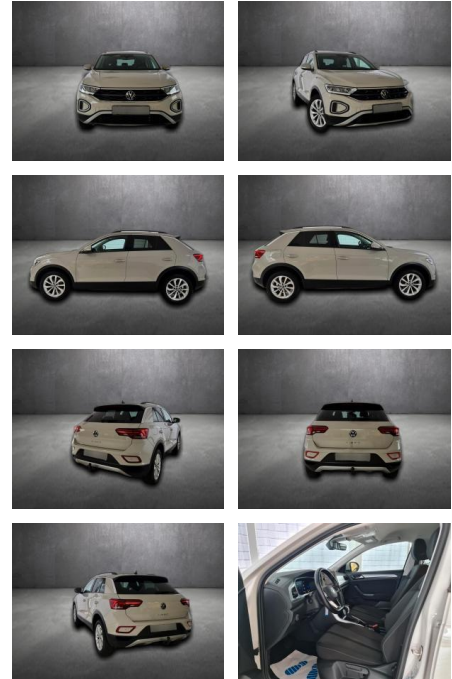

Volkswagen T-Roc

AH90-06125-167 Angebotsnr.:

Erstzulassung:	Kilometer:	Farbe:	Leistung:	Kraftstoffart:
09.07.2023	42.273		110 kW / 150 PS	Benzin

PREIS
27.790 €

FINANZIERUNGSBEISPIEL

Laufzeit: 72 Monate Anzahlung: 25 %
Basis-Finanzierung:* Mtl. Rate:
Zielraten-Finanzierung:** **235 €**