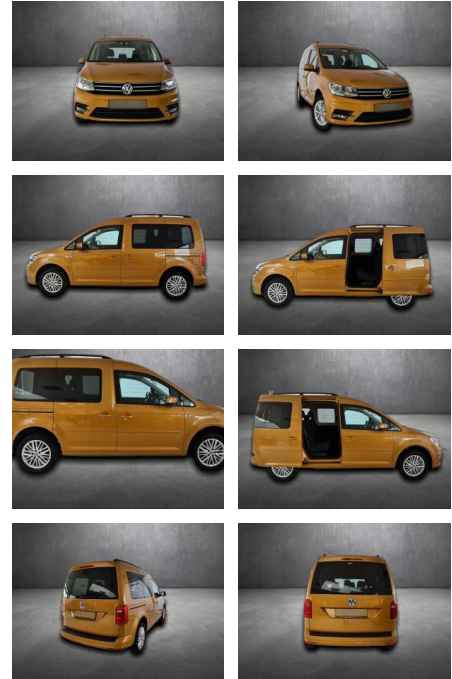

AH90-20168-157 Angebotsnr.:

Erstzulassung: 09.09.2017 **Kilometer:** 88.735 **Farbe:** **Leistung:** 92 kW / 125 PS **Kraftstoffart:** Benzin

PREIS
22.490 €

FINANZIERUNGSBEISPIEL
Laufzeit: 72 Monate Anzahlung: 25 %
Basis-Finanzierung:* Mtl. Rate:
Zielraten-Finanzierung:** **190 €**