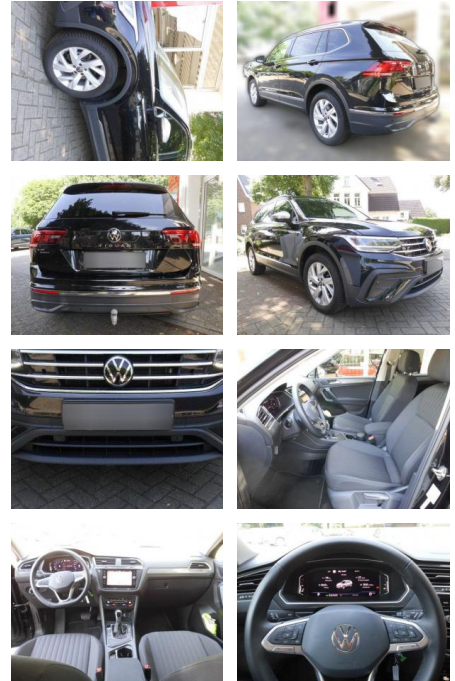

Volkswagen Tiguan Allspace 1.5

AS86-gws 346 ~~10.000~~ 10.000

Erstzulassung:	Kilometer:	Farbe:	Leistung:	Kraftstoffart:
10.10.2023	24.392	Diverse	110 kW / 150 PS	Benzin

PREIS
37.240 €

FINANZIERUNGSBEISPIEL
Laufzeit: 72 Monate Anzahlung: 25 %
Basis-Finanzierung:* Mtl. Rate:
Zielraten-Finanzierung:** **315 €**

Weiteres

- Schaltwippen
- Start Stop Automatik
- **Irrtümer**
- Änderungen und Zwischenverkauf vorbehalten. Finanzierung zu Sonderkonditionen und Inzahlungnahme gerne möglich.
- ***Sonderausstattung: 3. Sitzreihe mit Einzelsitzen (2 Sitzplätze)**
- Audio-Navigationssystem Discover Media Streaming & Internet (Touchscreen
- Bluetooth
- USB)
- Außenspiegel elektr. verstell-
- heiz- und anklappbar mit Spiegelabsenkung rechts
- Perleffekt-Lackierung
- Raucher-Paket
- Seitenscheiben hinten und Heckscheibe abgedunkelt